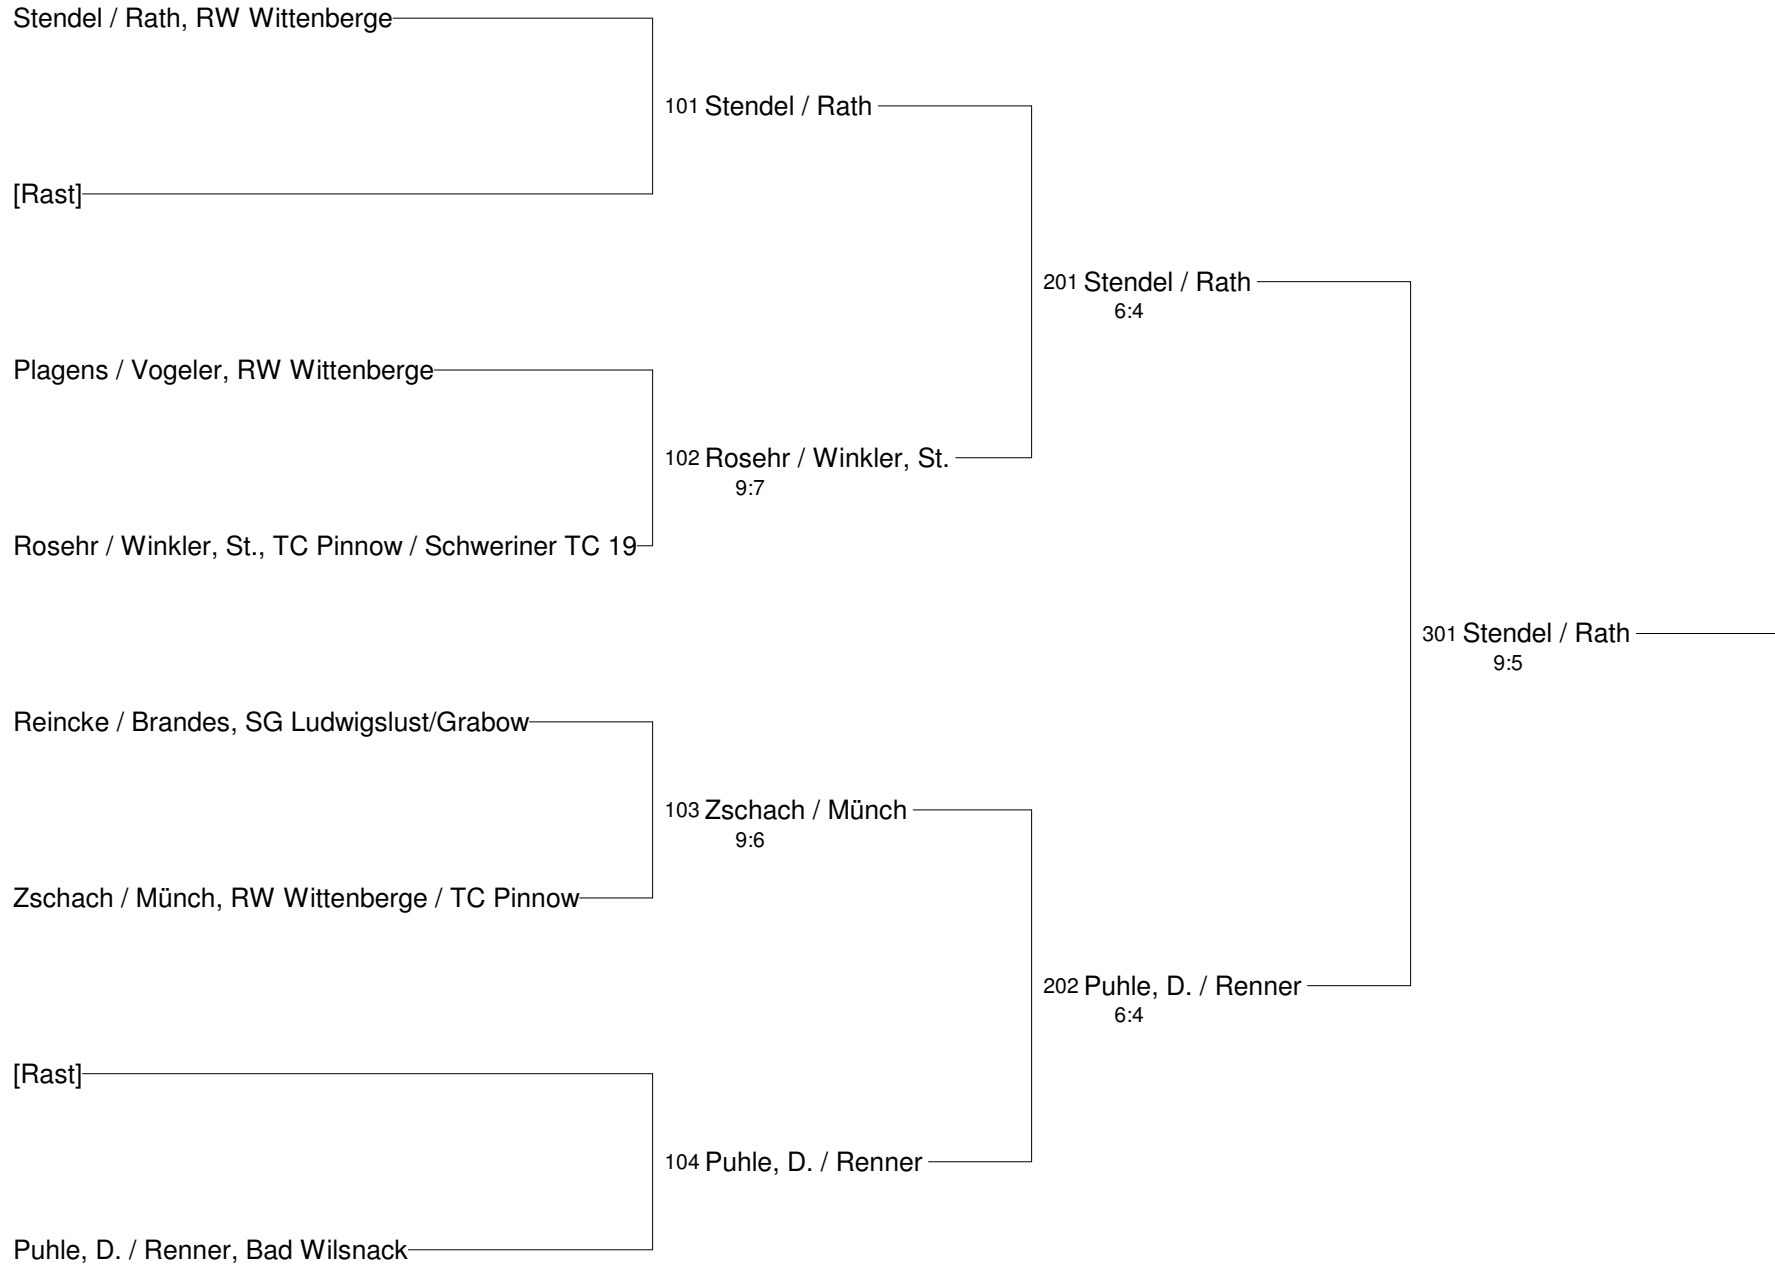

5. Dello-Cup 2008

Damen-Doppel

5. Dello-Cup 2008
Damen-Doppel Gruppe B

5. Dello-Cup 2008
Damen-Doppel Gruppe C

5. Dello-Cup 2008
Damen-Doppel Gruppe D

Schön, El. / Muhs, TC Pinnow / Schw
Puhle, C. / Jesse, Bad Wilsnack

101 Schön, El. / Muhs
9:8

5. Dello-Cup 2008 Herren-Doppel HU50

5. Dello-Cup 2008
Herren-Doppel HU50 Gruppe B

5. Dello-Cup 2008
Herren-Doppel HU50 Gruppe C

Vogeler / Plagens, RW Wittenberge —
Brandes / Reincke, SG Ludwigslust/G 101 Brandes / Reincke —
9:8