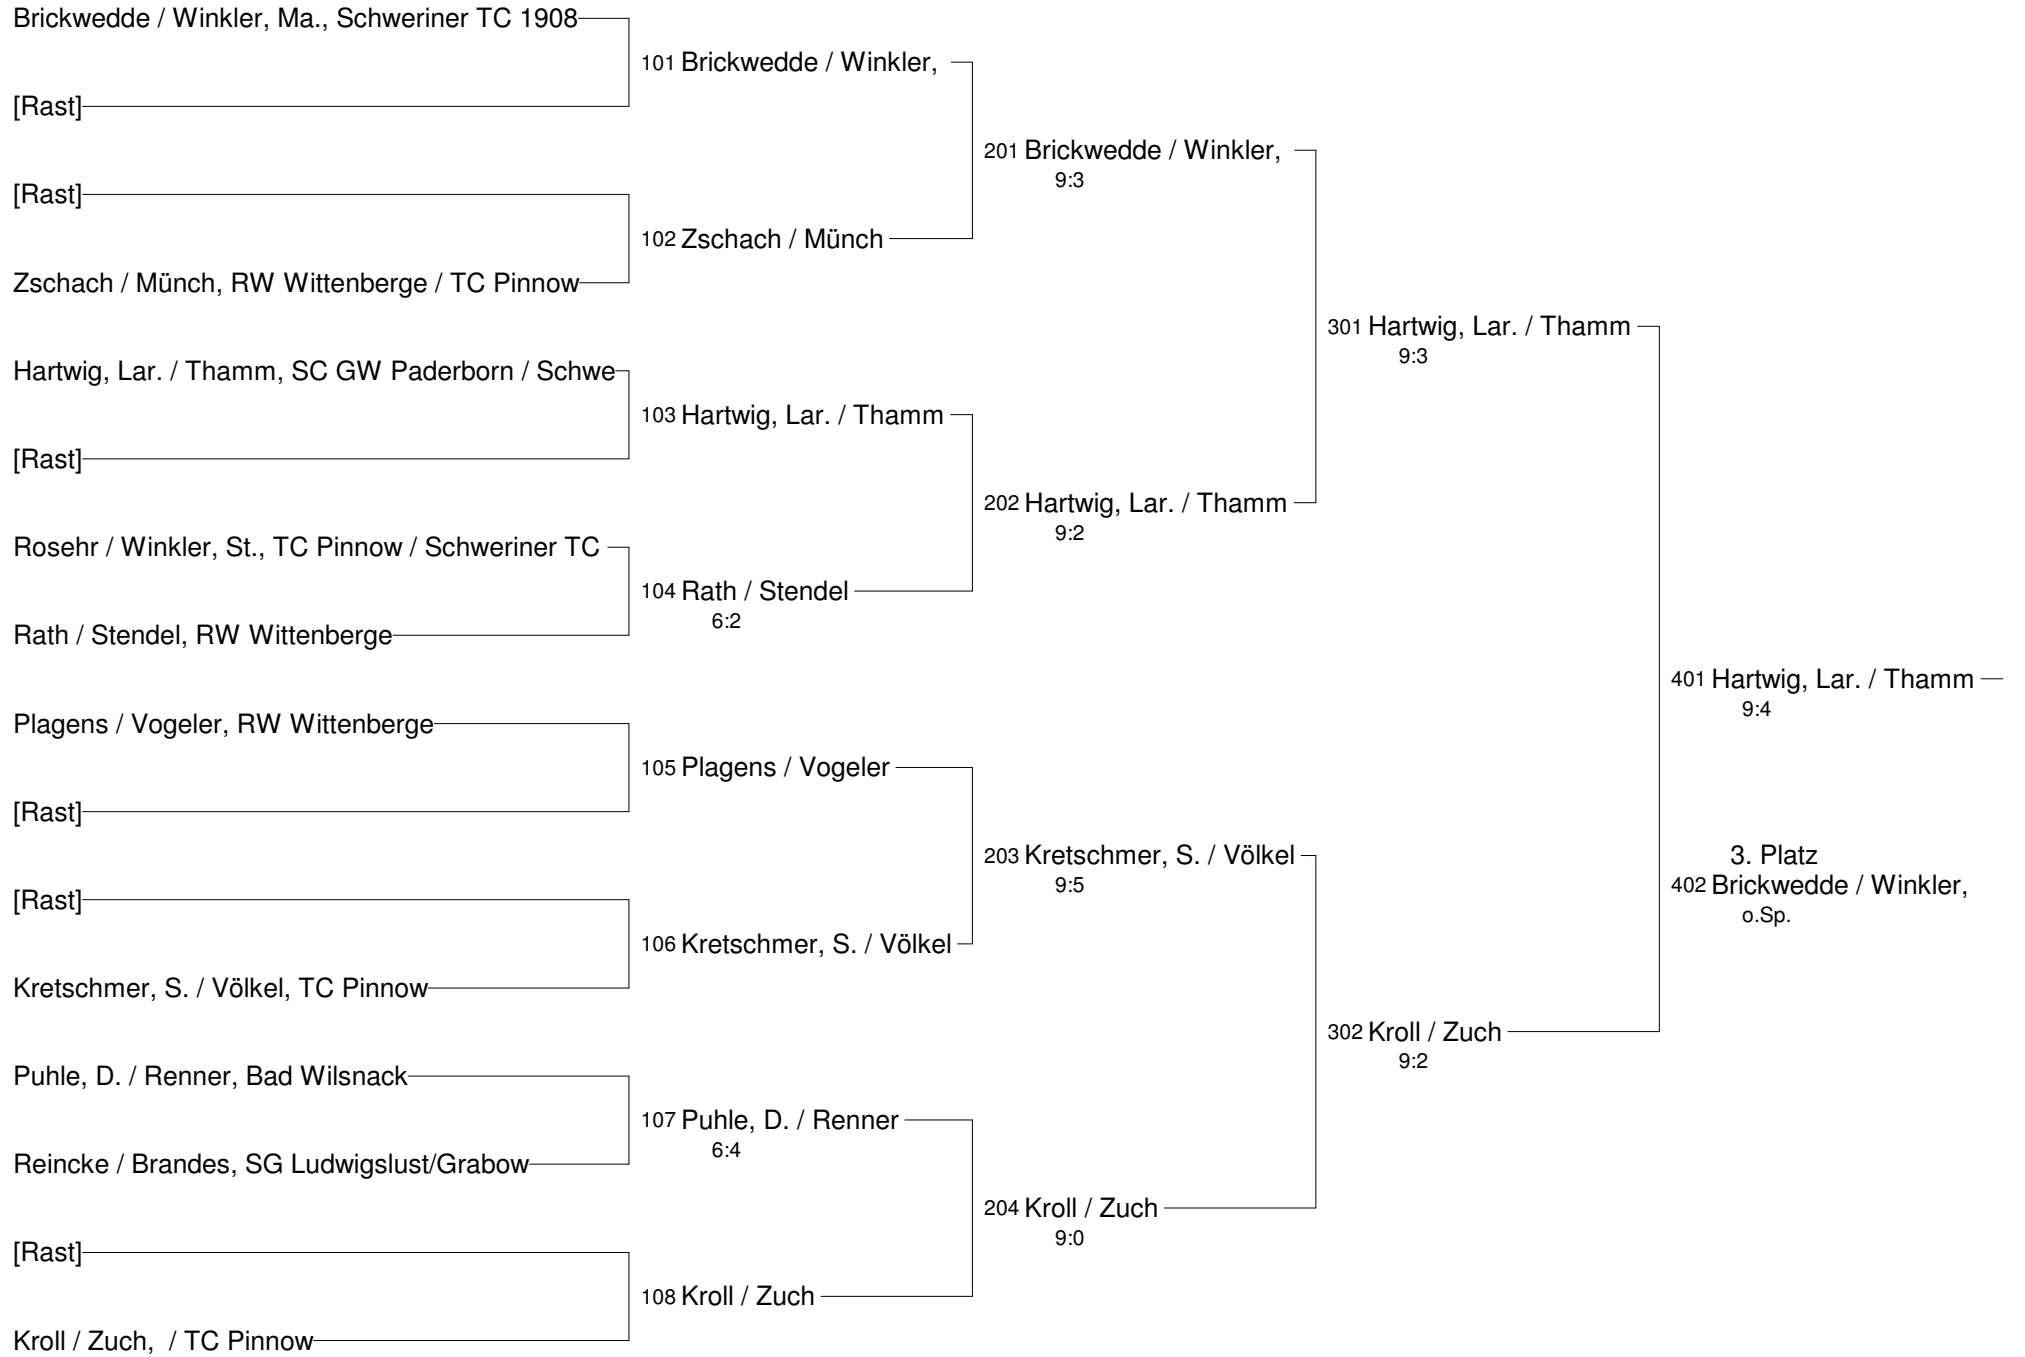

5. Dello-Cup 2008 Herren-Doppel HU50