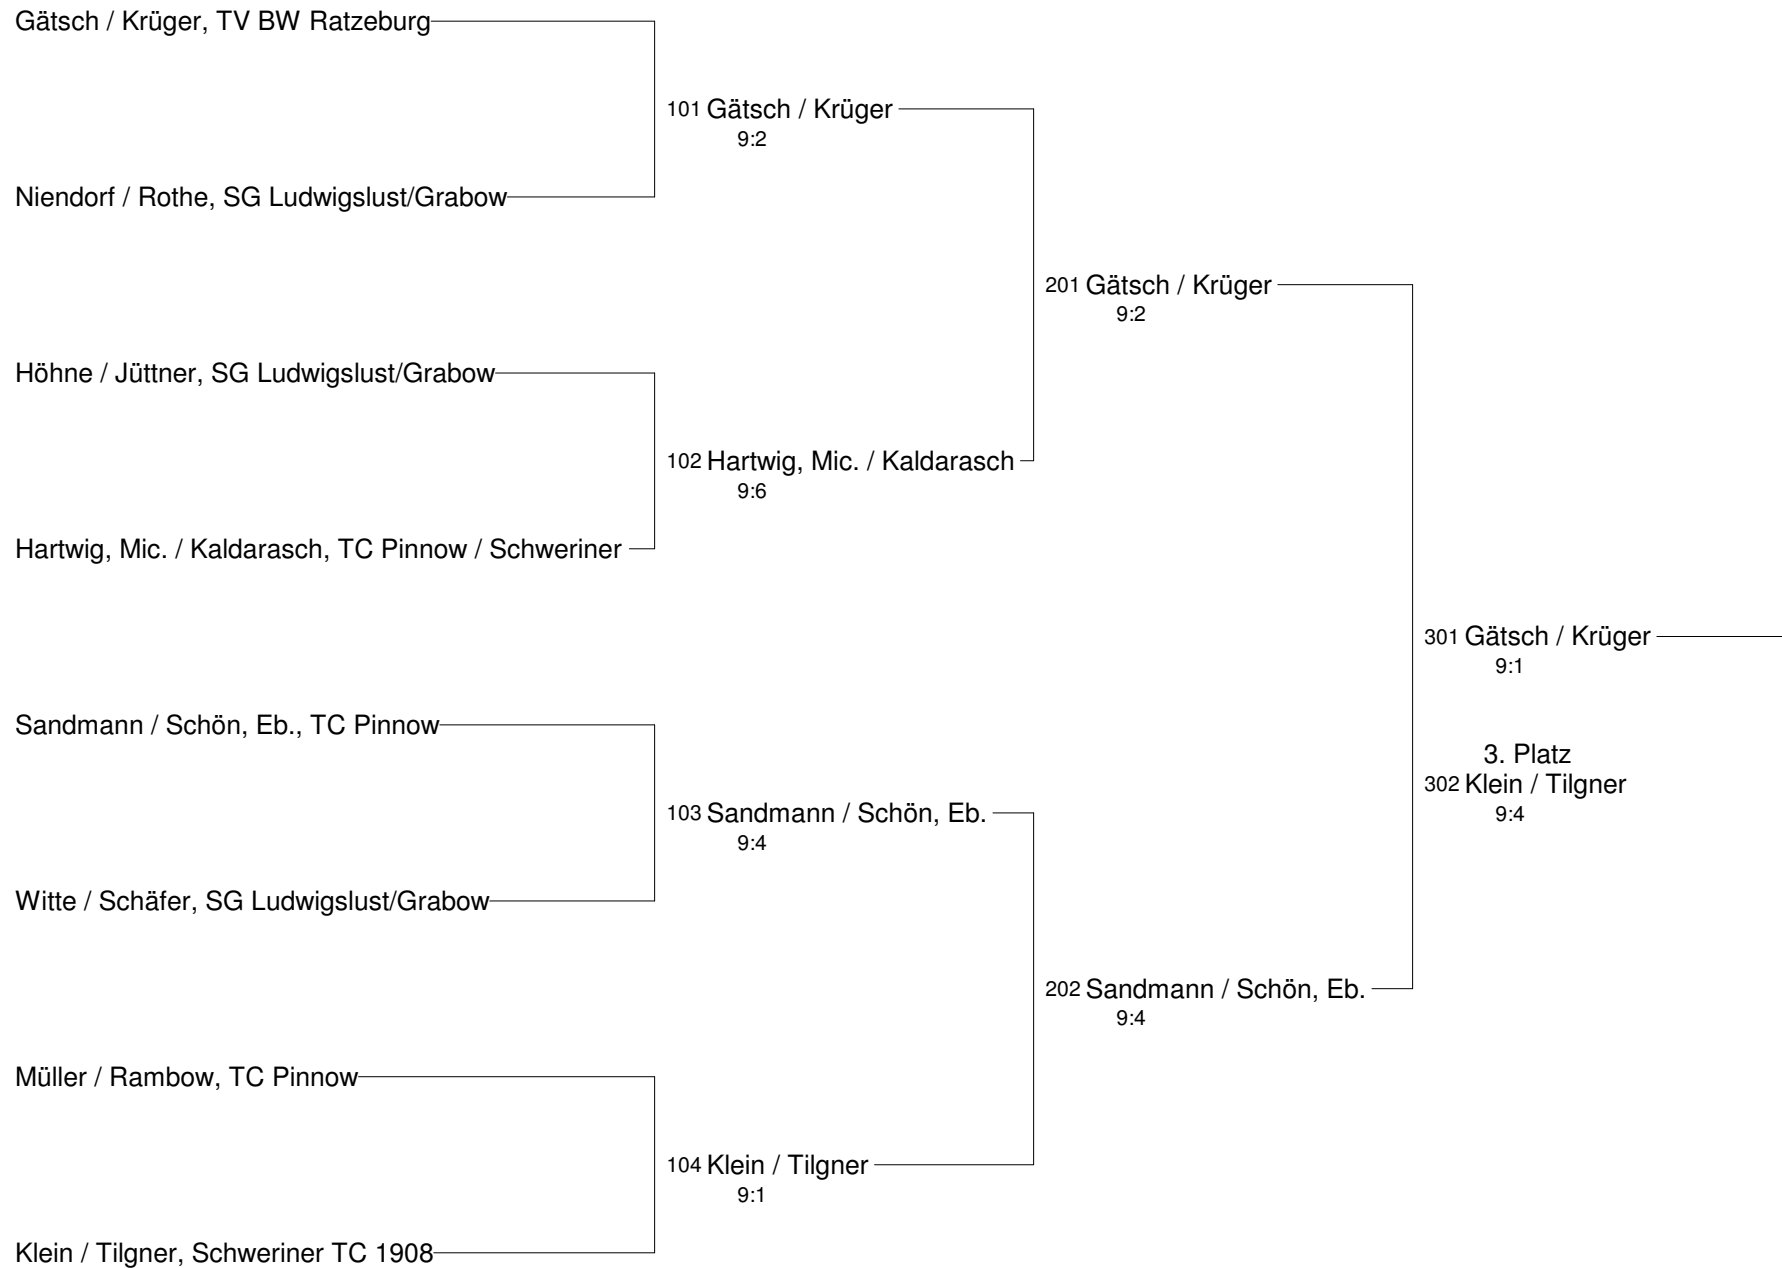

5. Dello-Cup 2008 Herren-Doppel H50