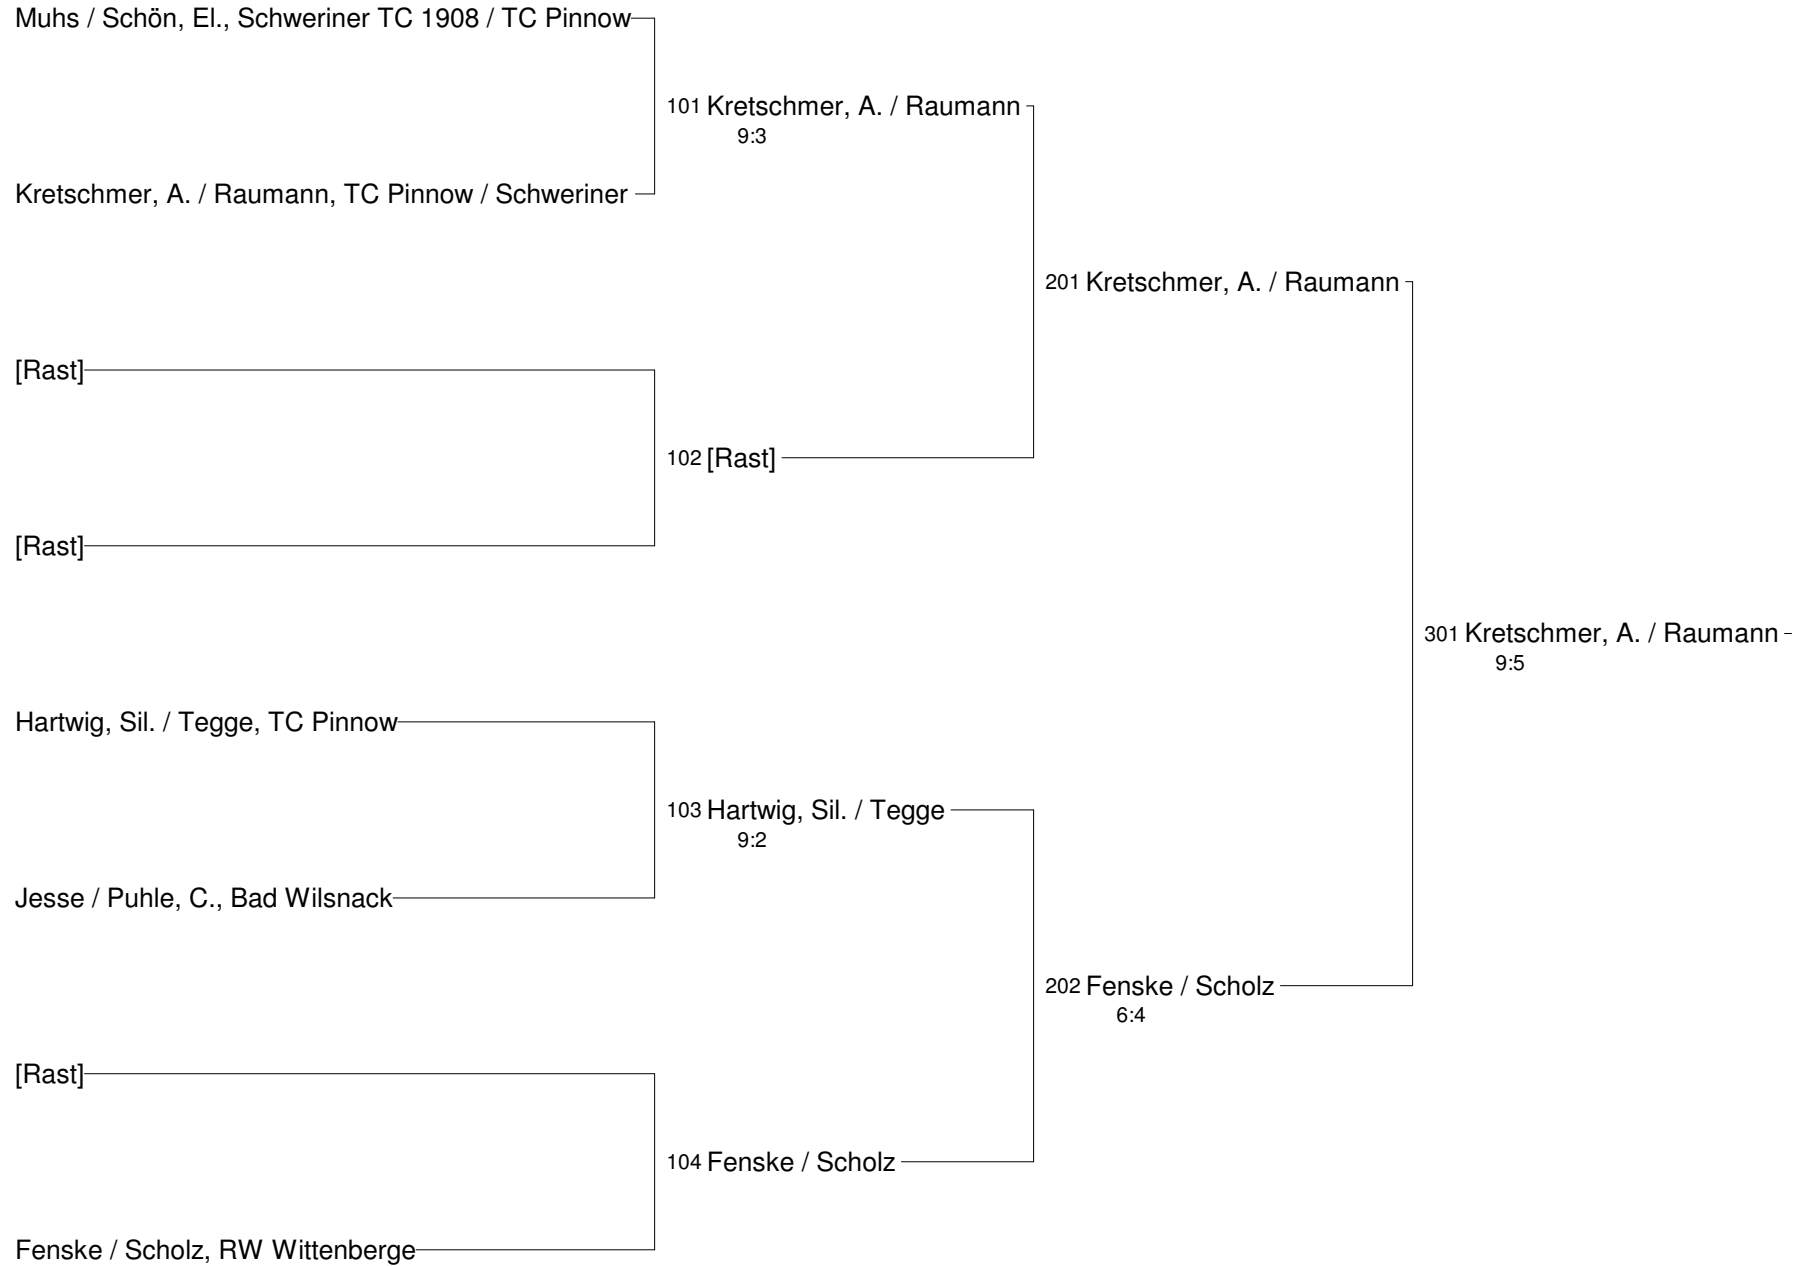

5. Dello-Cup 2008

Damen-Doppel

5. Dello-Cup 2008
Damen-Doppel Gruppe B

5. Dello-Cup 2008
Damen-Doppel Gruppe C

5. Dello-Cup 2008
Damen-Doppel Gruppe D

Schön, El. / Muhs, TC Pinnow / Schw
Puhle, C. / Jesse, Bad Wilsnack

101 Schön, El. / Muhs
9:8

5. Dello-Cup 2008 Herren-Doppel HU50

5. Dello-Cup 2008
Herren-Doppel HU50 Gruppe B

5. Dello-Cup 2008
Herren-Doppel HU50 Gruppe C

Vogeler / Plagens, RW Wittenberge —
Brandes / Reincke, SG Ludwigslust/G 101 Brandes / Reincke —
9:8