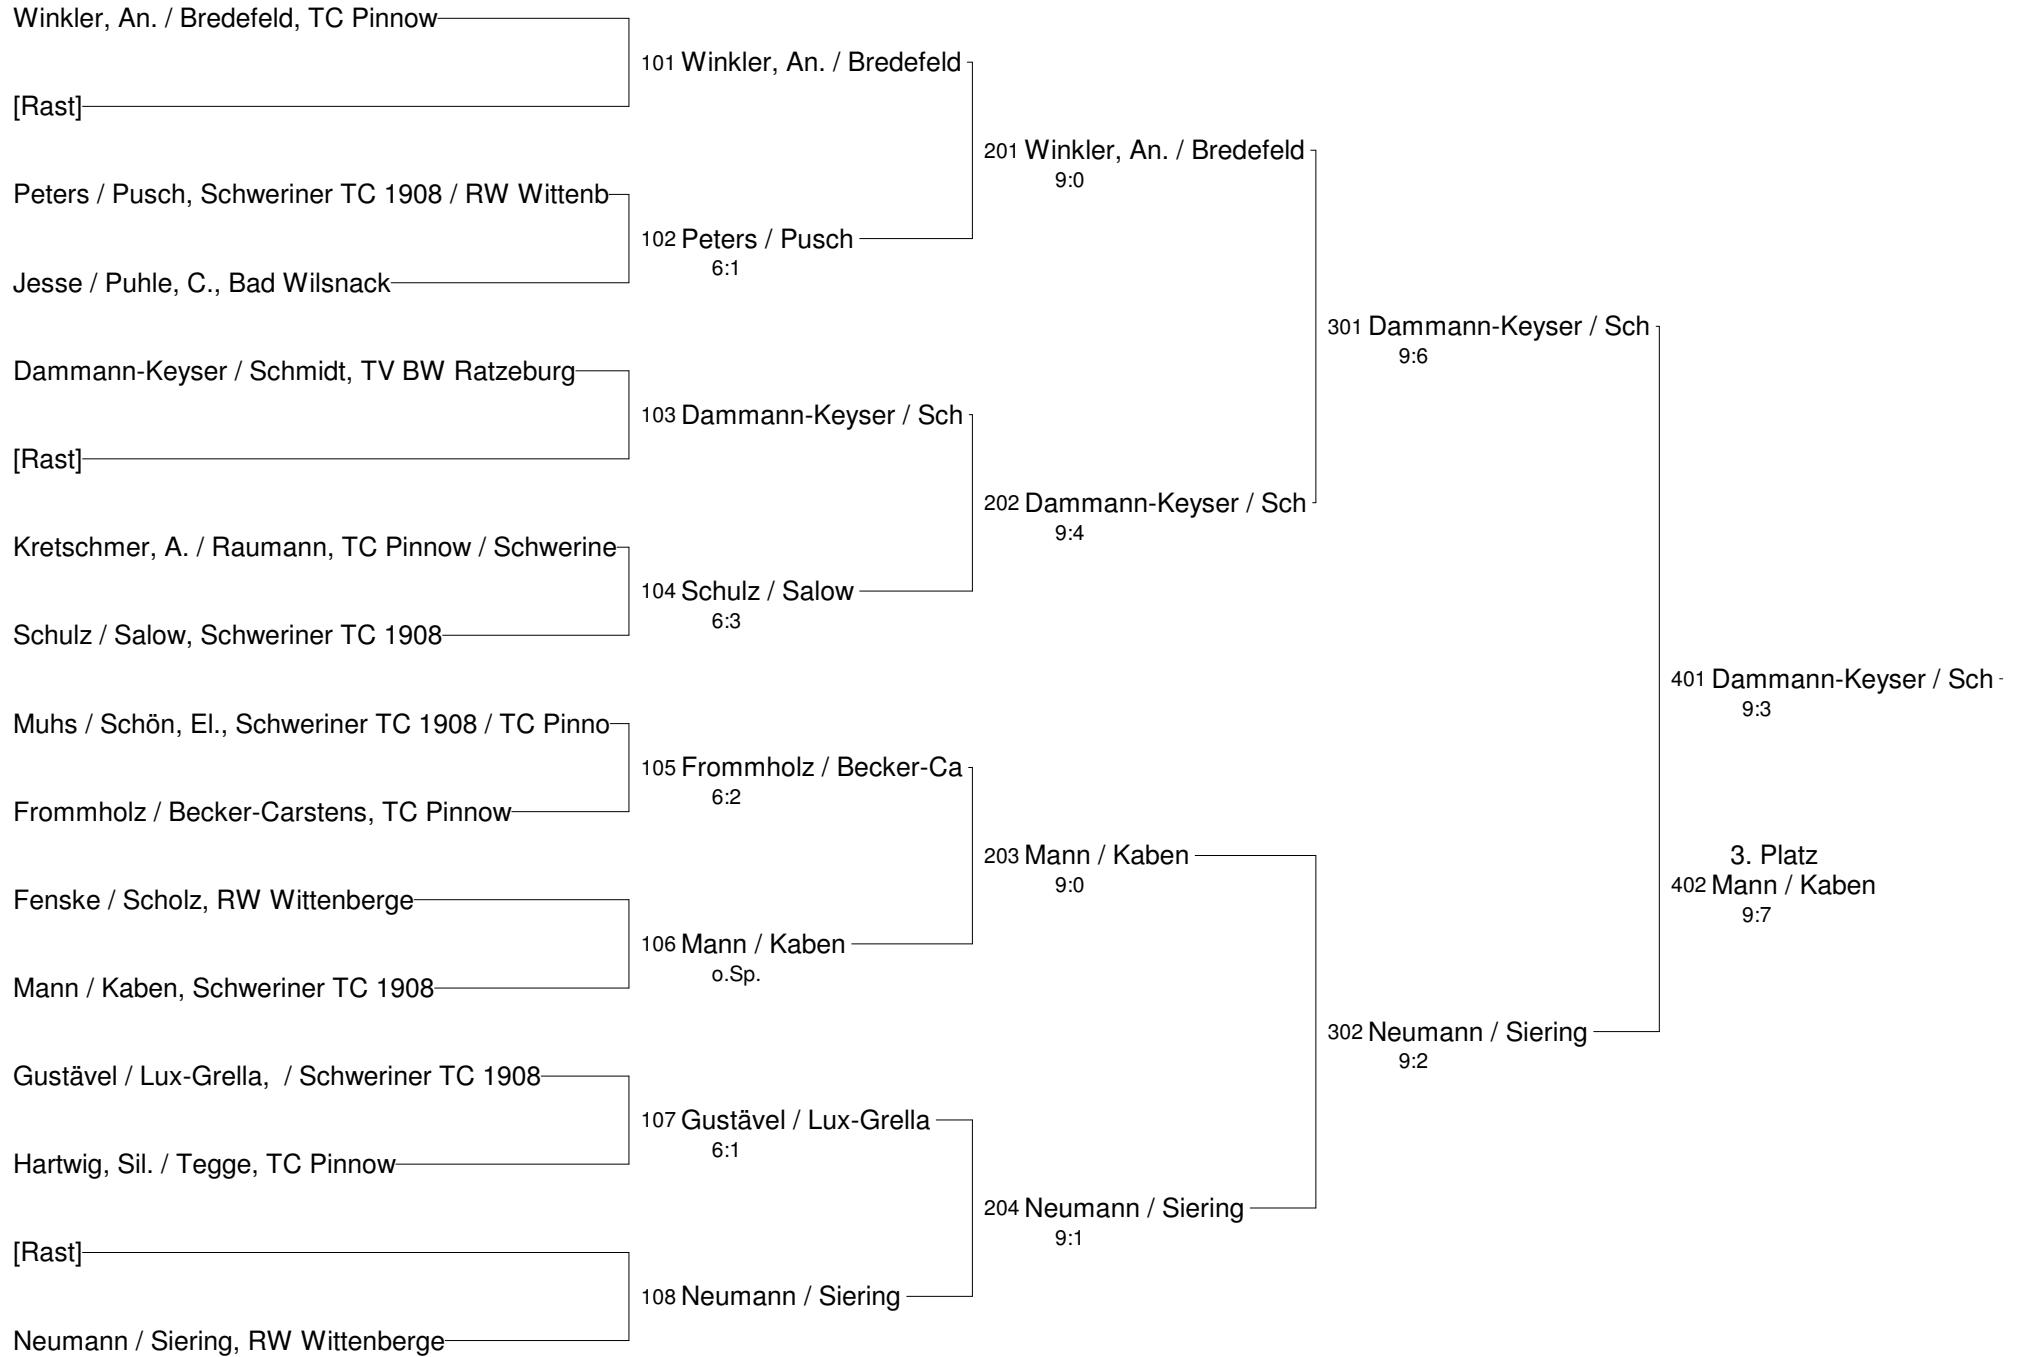

5. Dello-Cup 2008

Damen-Doppel

5. Dello-Cup 2008
Damen-Doppel Gruppe B

5. Dello-Cup 2008
Damen-Doppel Gruppe C

5. Dello-Cup 2008
Damen-Doppel Gruppe D

Schön, El. / Muhs, TC Pinnow / Schw
Puhle, C. / Jesse, Bad Wilsnack

101 Schön, El. / Muhs
9:8

5. Dello-Cup 2008 Herren-Doppel HU50

5. Dello-Cup 2008
Herren-Doppel HU50 Gruppe B

5. Dello-Cup 2008
Herren-Doppel HU50 Gruppe C

Vogeler / Plagens, RW Wittenberge —
Brandes / Reincke, SG Ludwigslust/G 101 Brandes / Reincke —
9:8