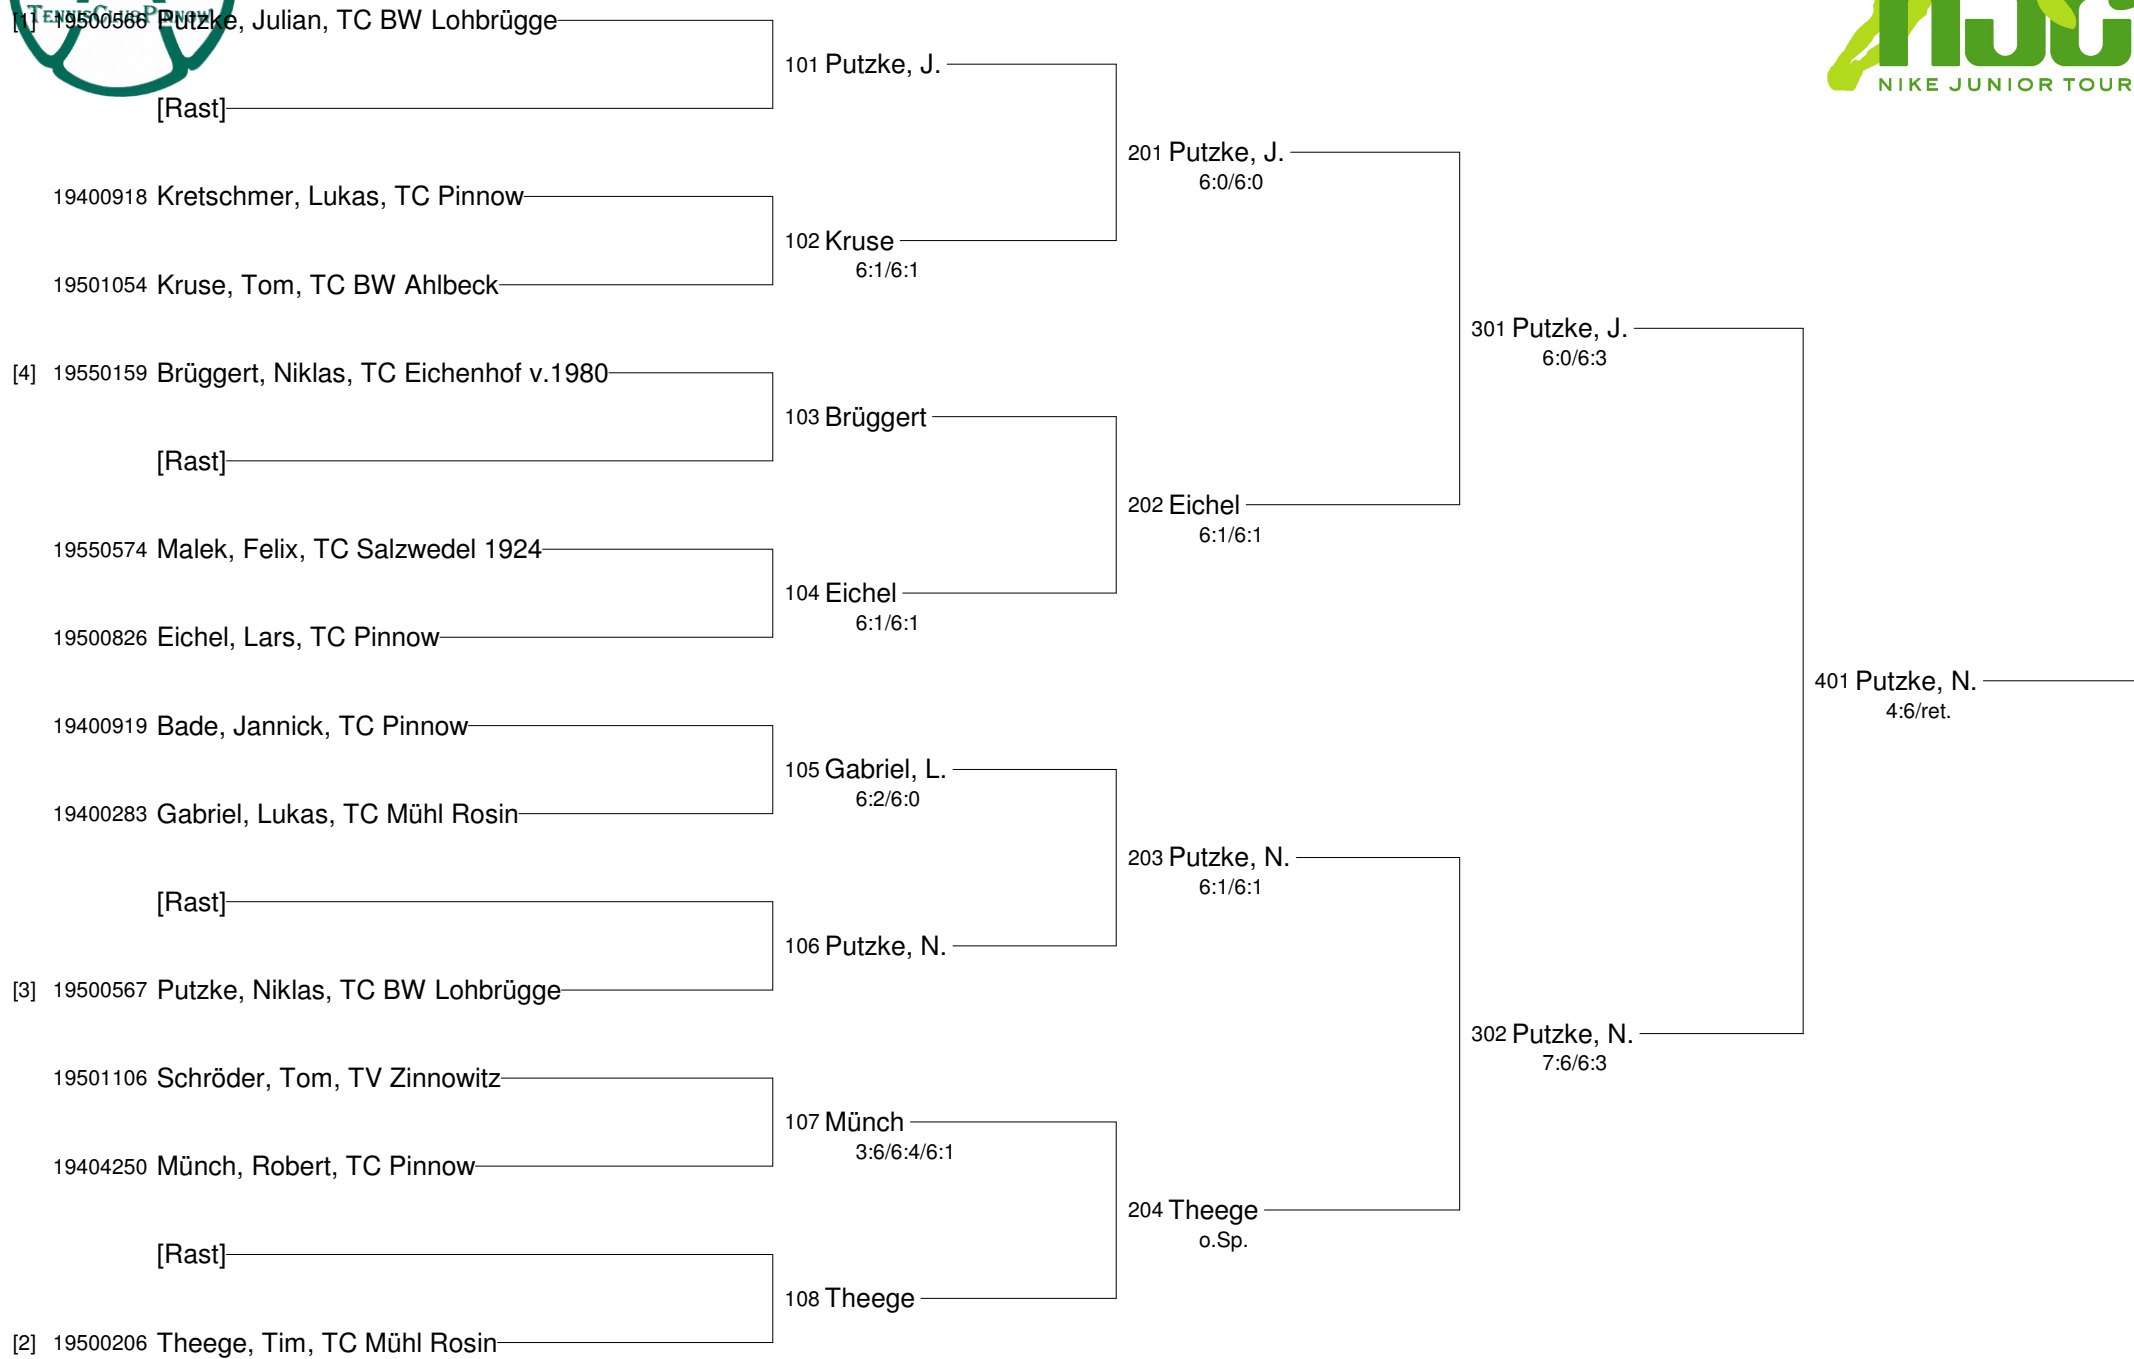

Finale

Ponomar, Lisa

- Schöber, Hannah

6:2/6:1

Nike Junior Tour Pinnow MU14

Nike Junior Tour Pinnow MU14 Nebenrunde

Nike Junior Tour Pinnow WU14

	Riepe Giulia (1.)	Riebe-Ehlert Franziska (2.)	Schnoor Lucy (3.)
[1] 29400027 Riepe, Giulia TC Rödinghausen		6:3/6:0	6:1/6:0
29450070 Riebe-Ehlert, Franziska TC BW Rostock	3:6/0:6		6:1/6:2
29400511 Schnoor, Lucy TC Pinnow	1:6/0:6	1:6/2:6	

WU14 Gruppe 2	Brinkama Helena (1.)	Winkel Lisa (2.)	Feldmann Francis (3.)
[2] 29400593 Brinkama, Helena Schweriner TC 1908		7:5/6:1	6:2/6:4
29500553 Winkel, Lisa TV BW 07 Stralsund	5:7/1:6		6:3/6:4
29550915 Feldmann, Francis TV Teterow	2:6/4:6	3:6/4:6	