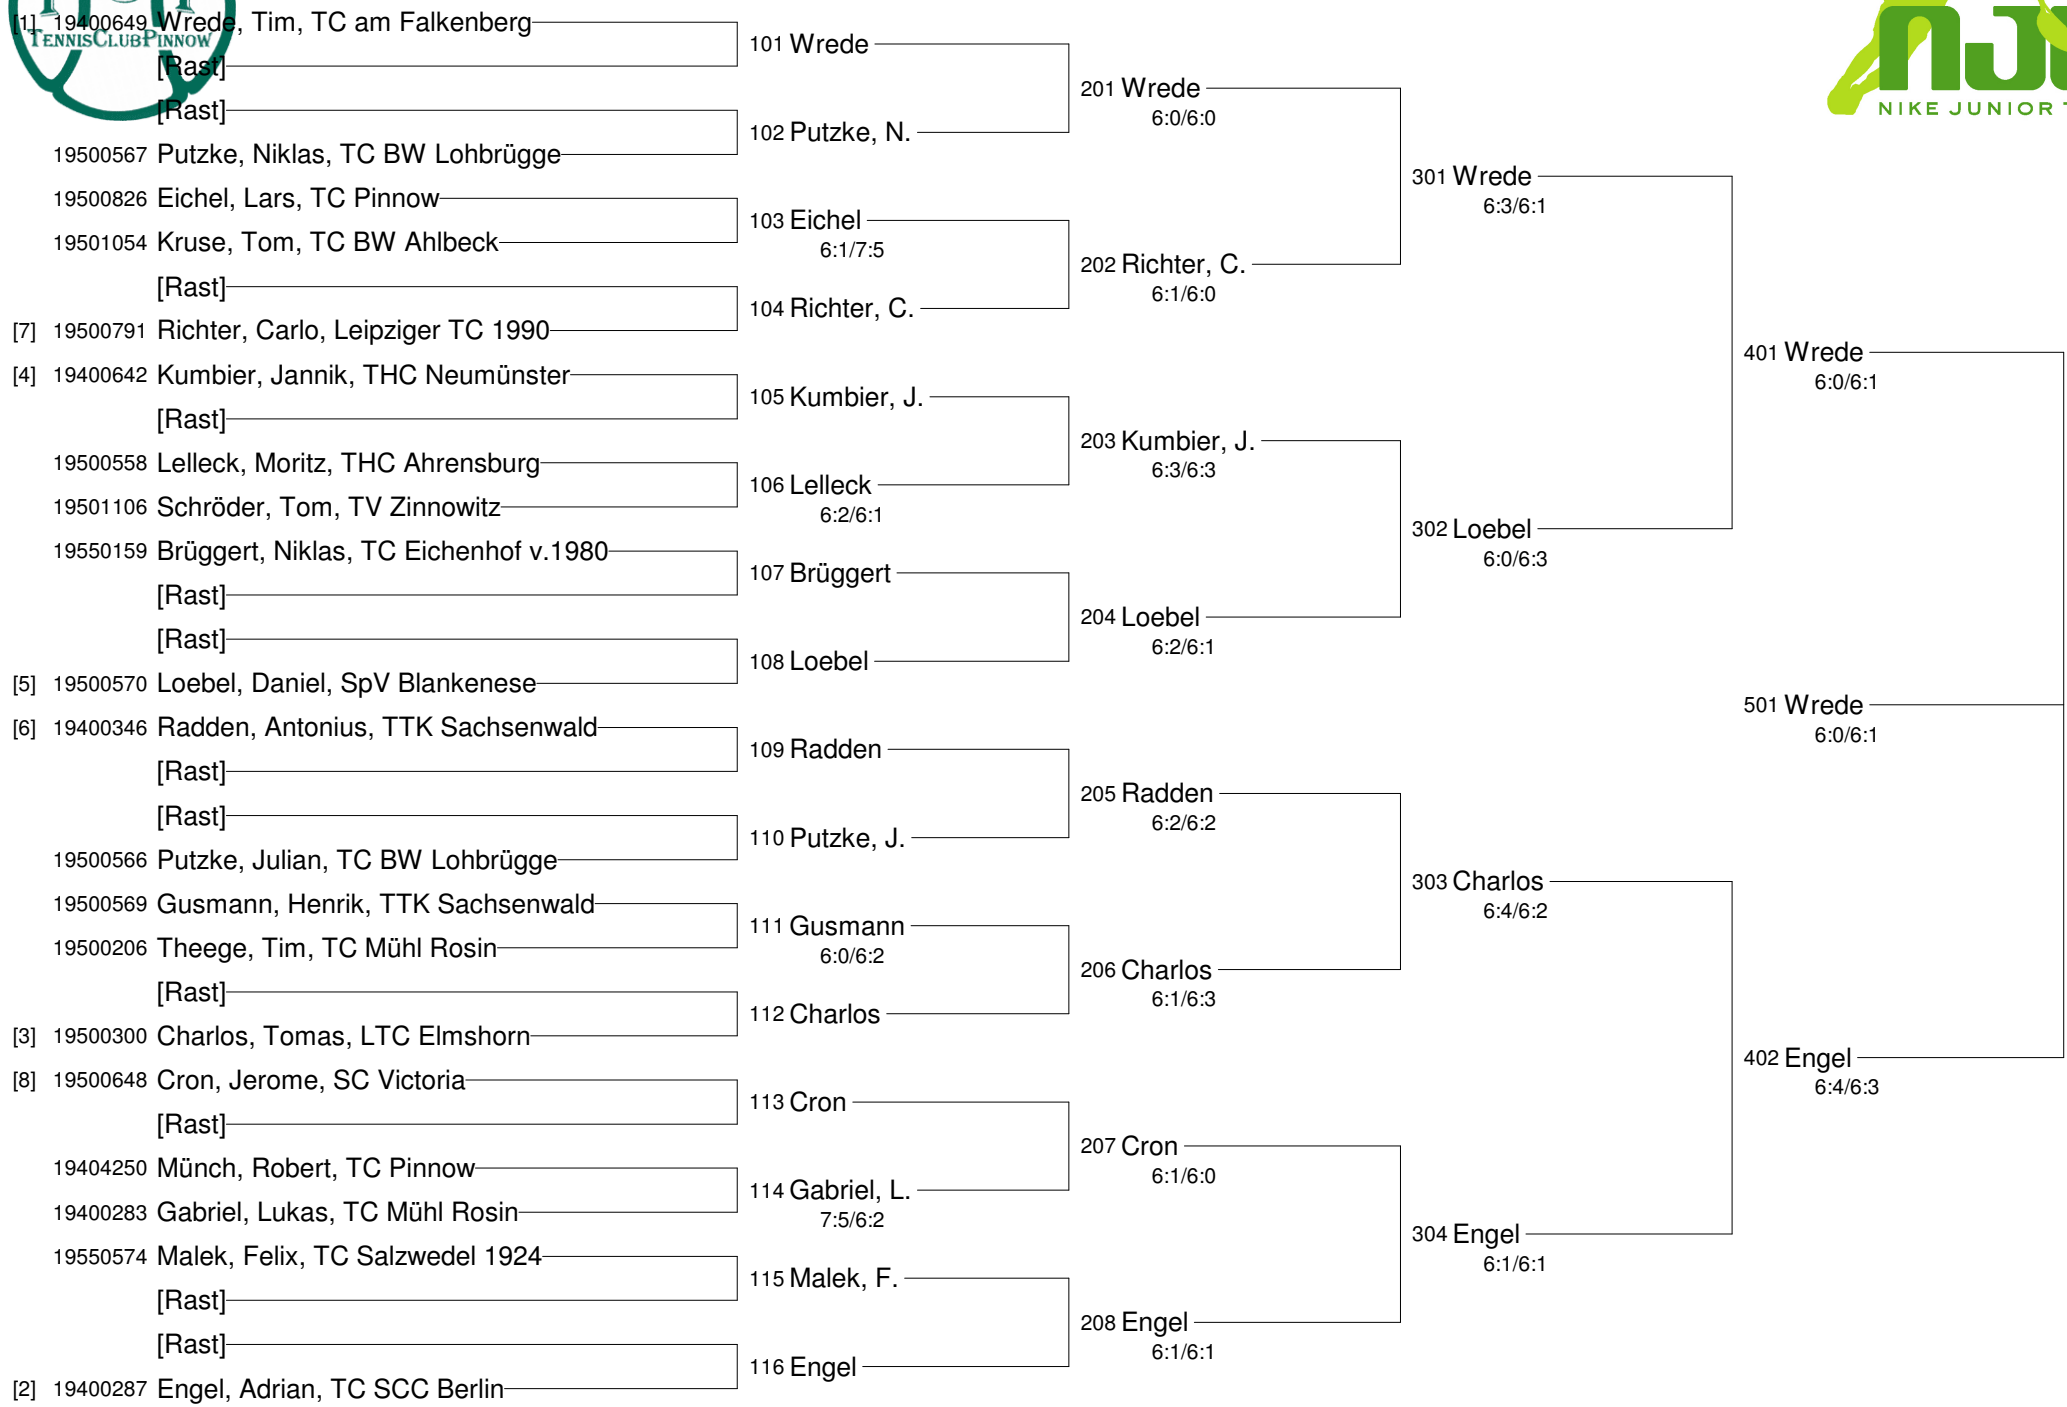

Finale

Ponomar, Lisa

- Schöber, Hannah

6:2/6:1

Nike Junior Tour Pinnow MU14

Nike Junior Tour Pinnow MU14 Nebenrunde

Nike Junior Tour Pinnow WU14

	Riepe Giulia (1.)	Riebe-Ehlert Franziska (2.)	Schnoor Lucy (3.)
[1] 29400027 Riepe, Giulia TC Rödinghausen		6:3/6:0	6:1/6:0
29450070 Riebe-Ehlert, Franziska TC BW Rostock	3:6/0:6		6:1/6:2
29400511 Schnoor, Lucy TC Pinnow	1:6/0:6	1:6/2:6	