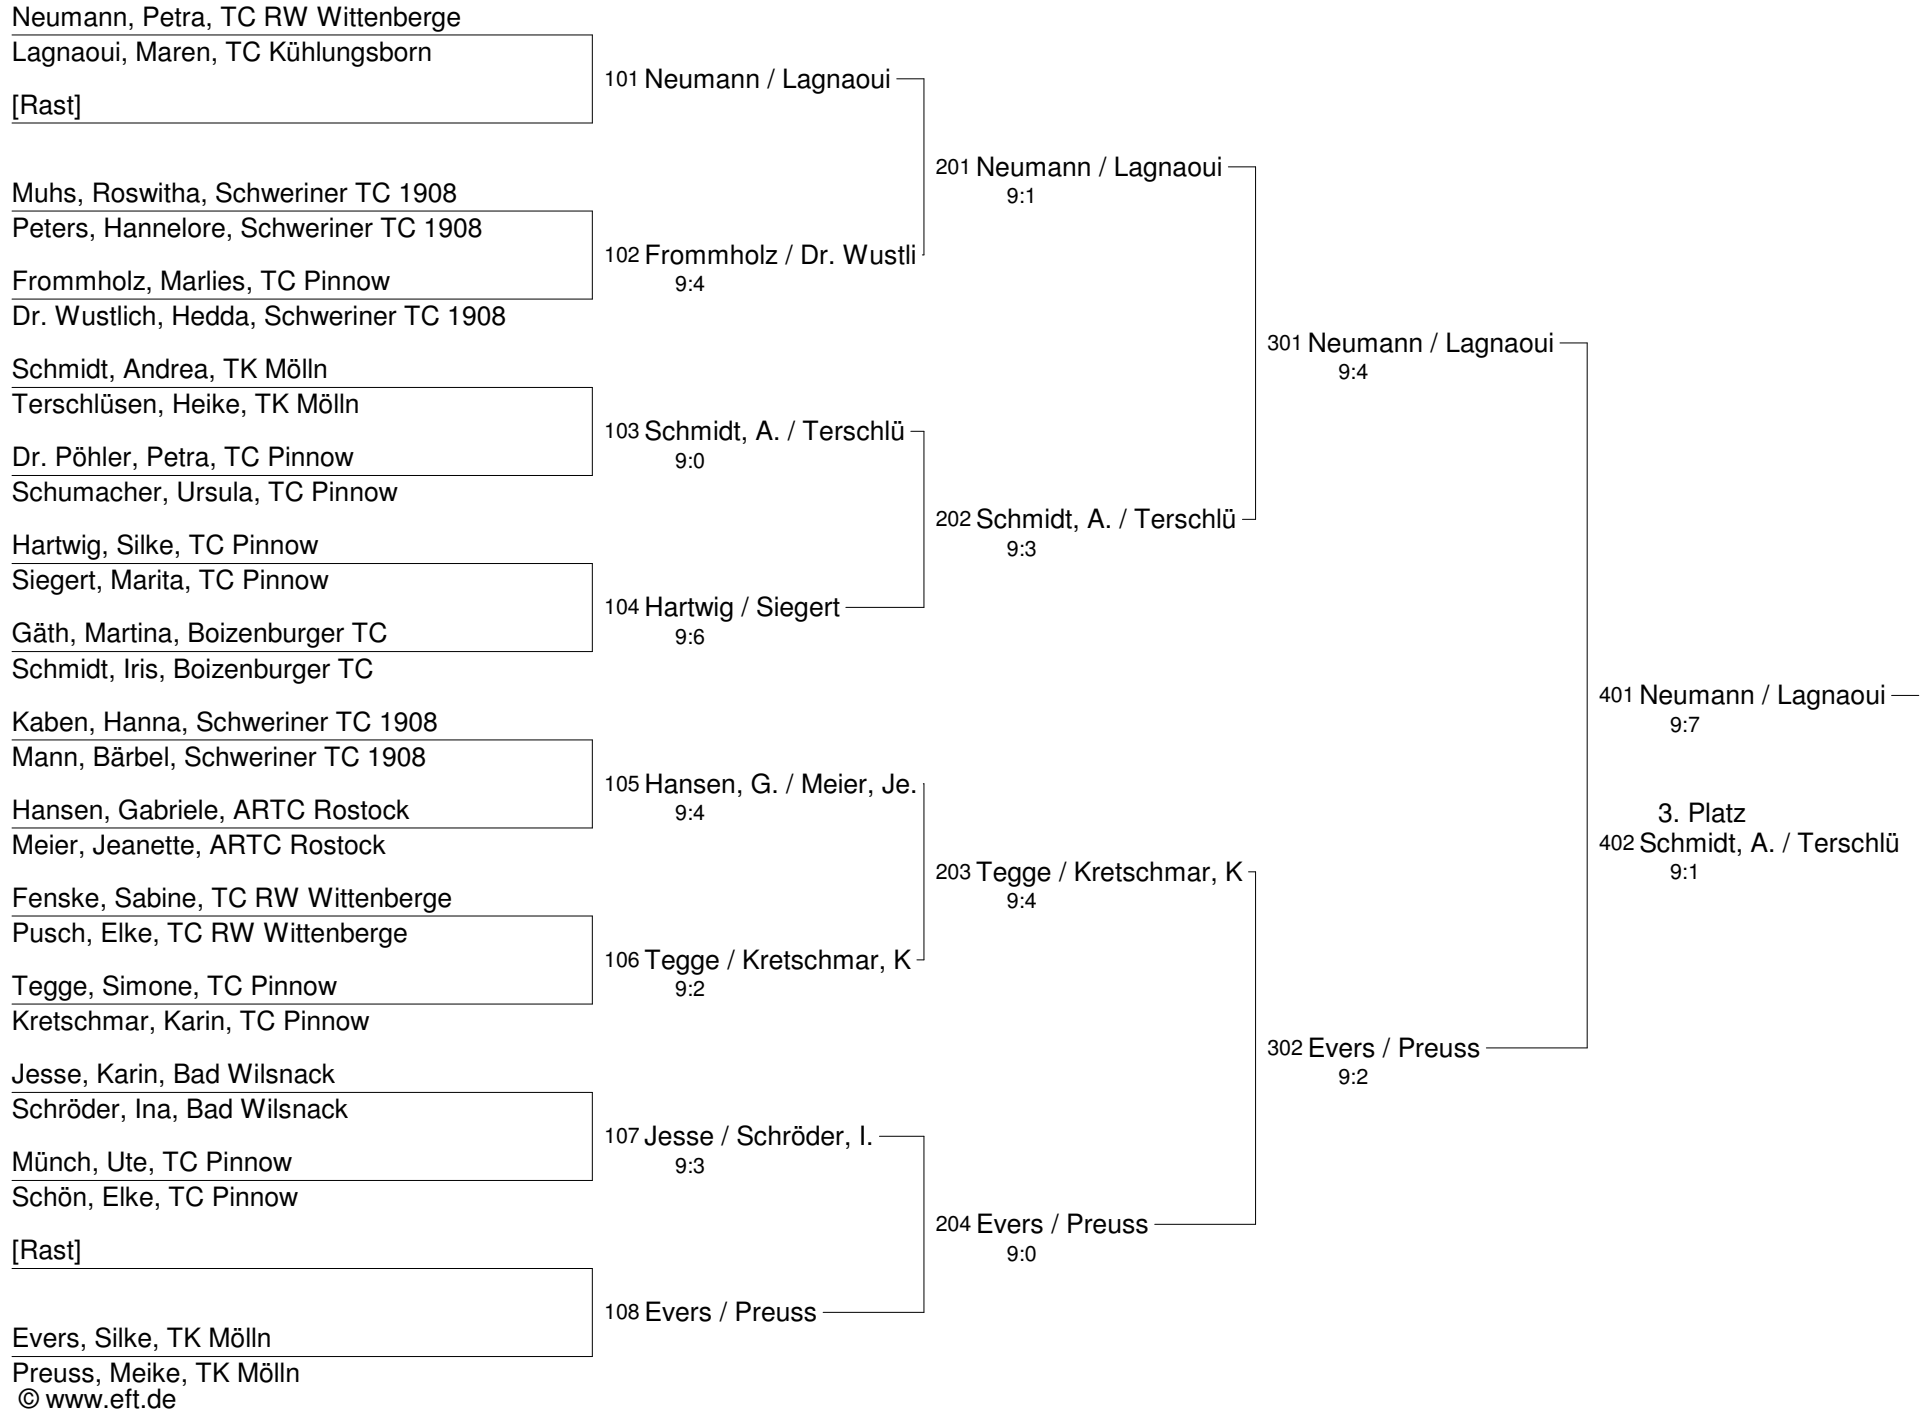

## 6. Dello-Cup Damen-Doppel

## 6. Dello-Cup Damen-Doppel Gruppe B

Dr. Wustlich, Hedda, Schweriner TC 1908

Frommholz, Marlies, TC Pinnow

101 Dr. Wustlich / Frommholz  
9:8

Hartwig, Silke, TC Pinnow

Siegert, Marita, TC Pinnow

201 Dr. Wustlich / Frommholz —  
o.Sp.