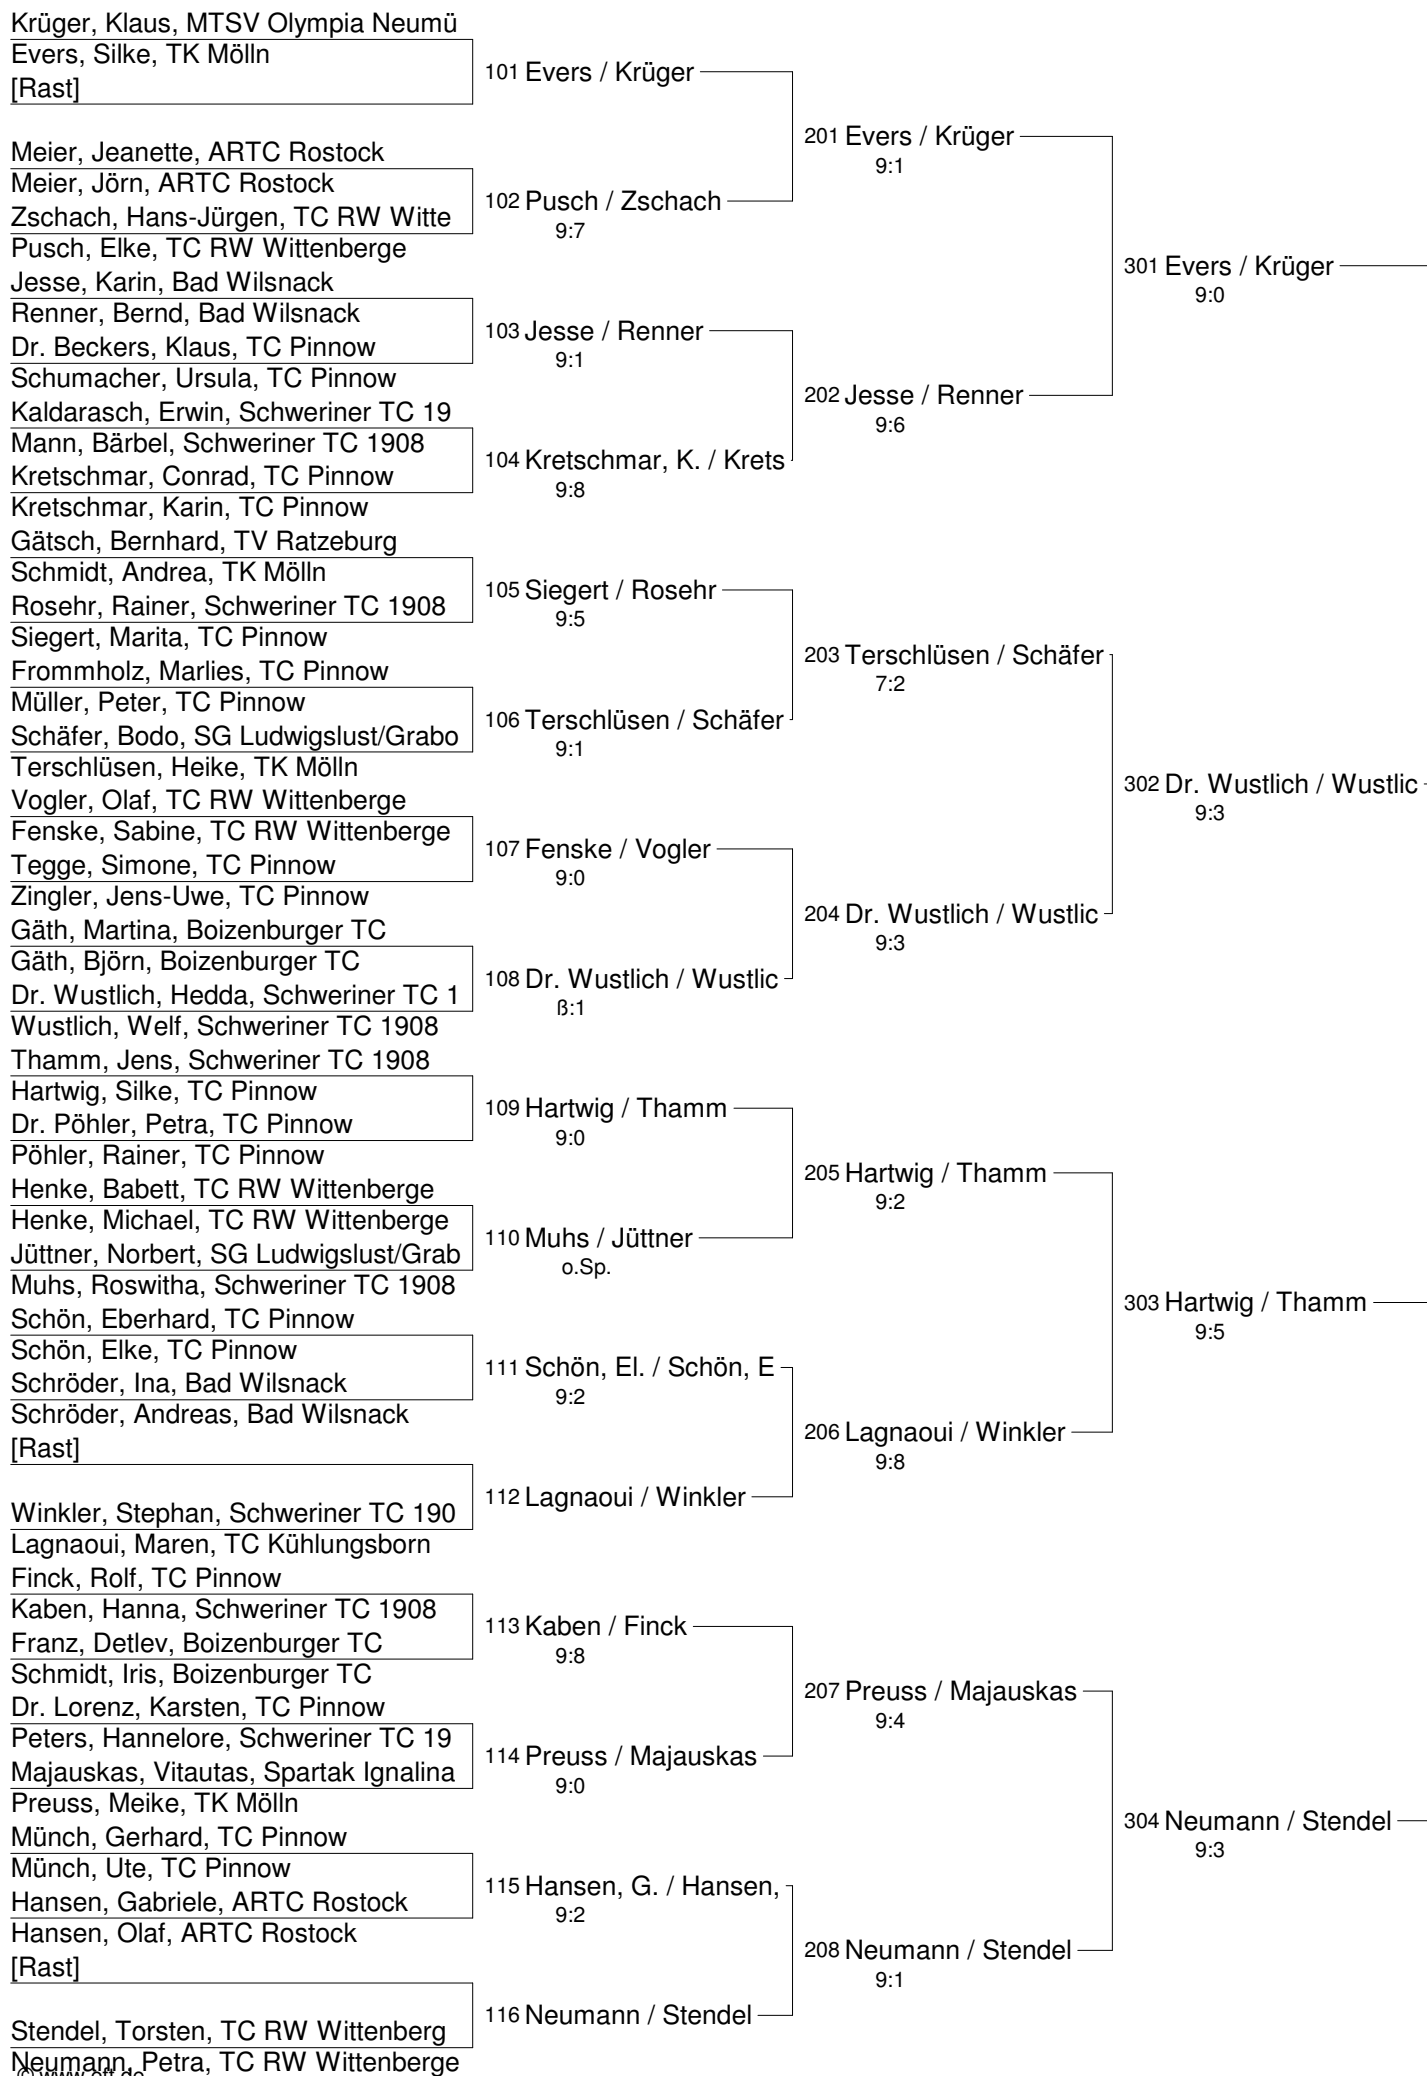

6. Dello-Cup Mixed