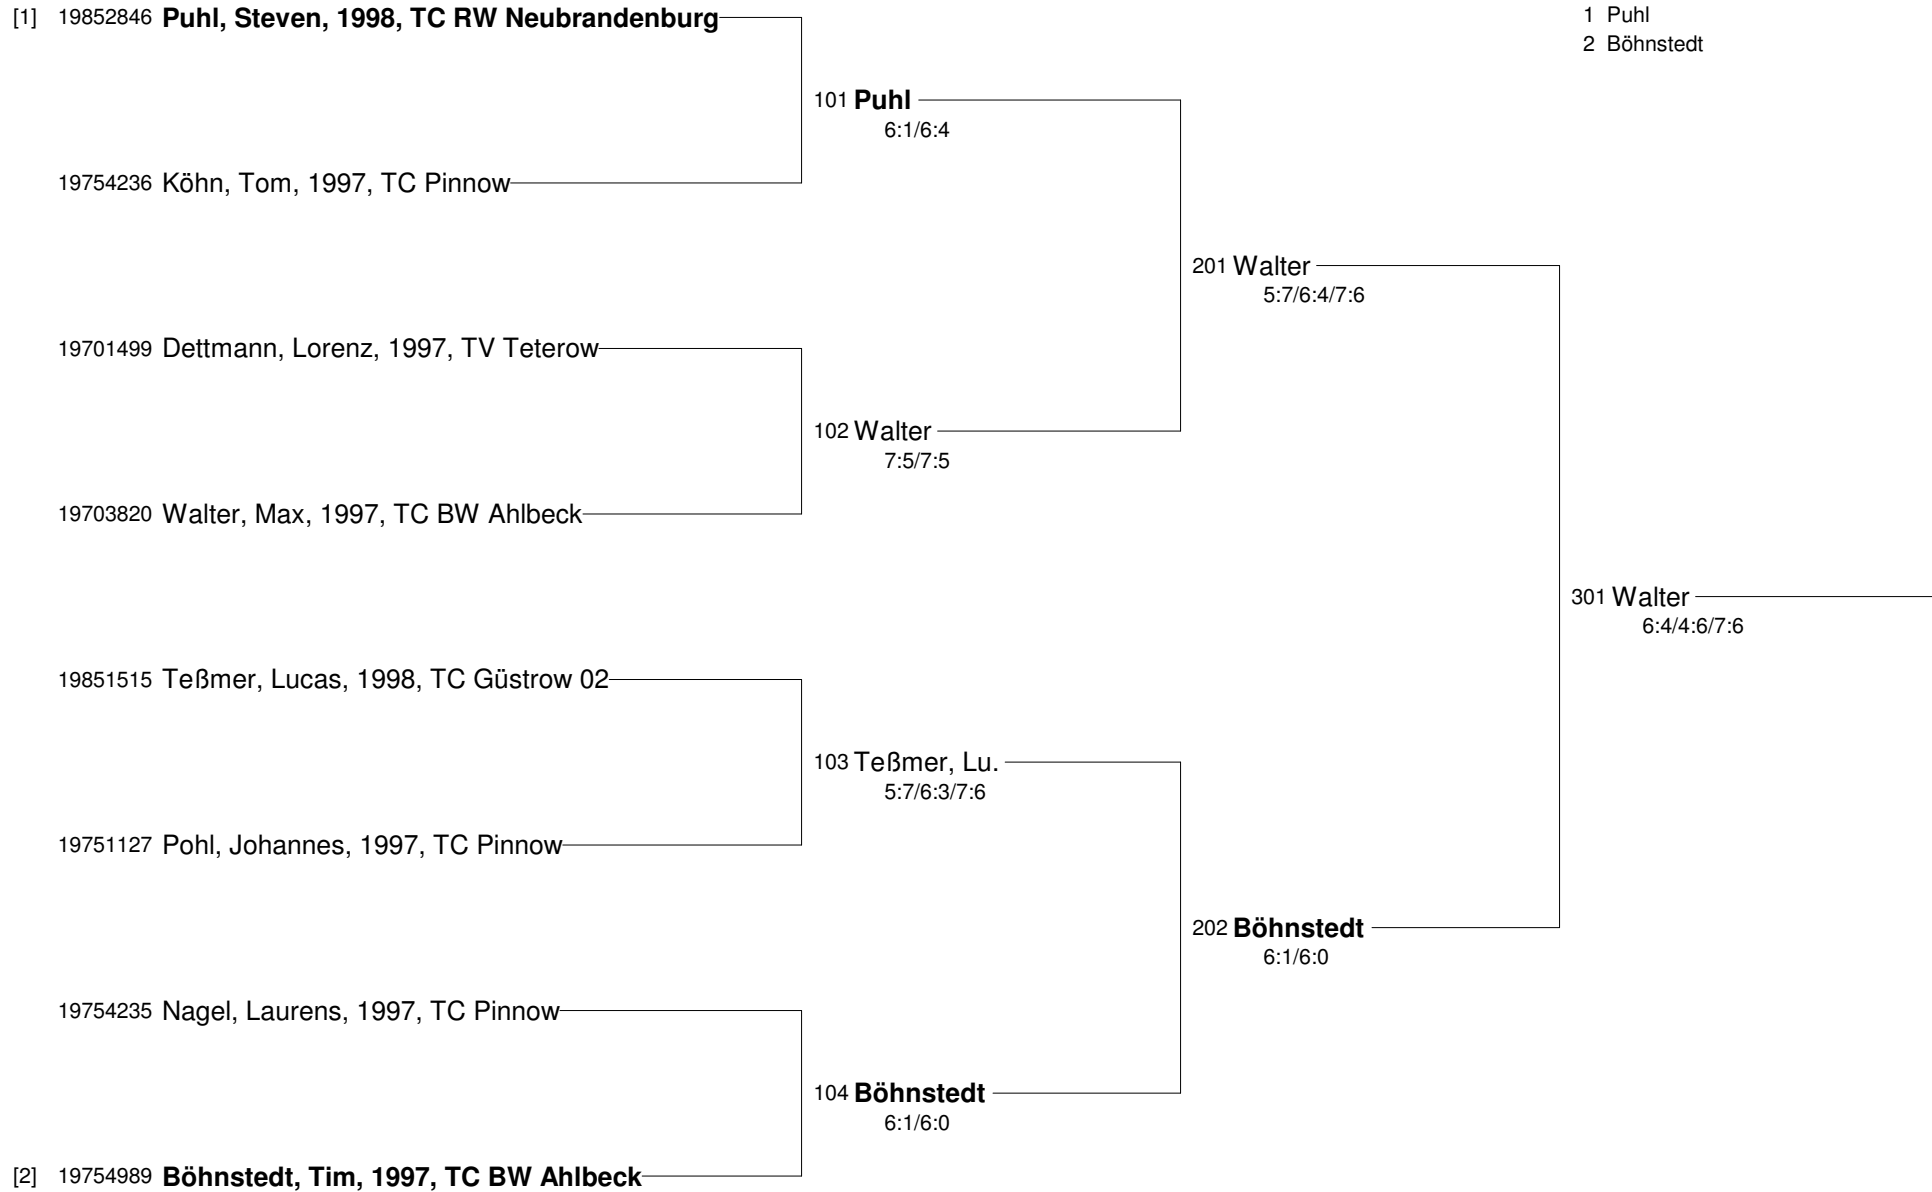

MV-U13-Tour Pinnow
20./21. März 2010, Turnier-Nr. 15142510

MU13

Setzung

- 1 Putzar
- 2 Reck
- 3 Geist
- 4 Bohlmann
- 5 Beer
- 6 Reinke
- 7 Viebke
- 8 Puhl

MV-U13-Tour Pinnow
20./21. März 2010, Turnier-Nr. 15142510
MU13 Nebenrunde

Setzung
 1 Puhl
 2 Böhnstedt

MV-U13-Tour Pinnow
20./21. März 2010, Turnier-Nr. 15142510
WU13

- Setzung
 1 Schmidt
 2 Käcker
 3 Demirok
 4 Rimkus

MV-U13-Tour Pinnow
20./21. März 2010, Turnier-Nr. 15142510
WU13 Nebenrunde