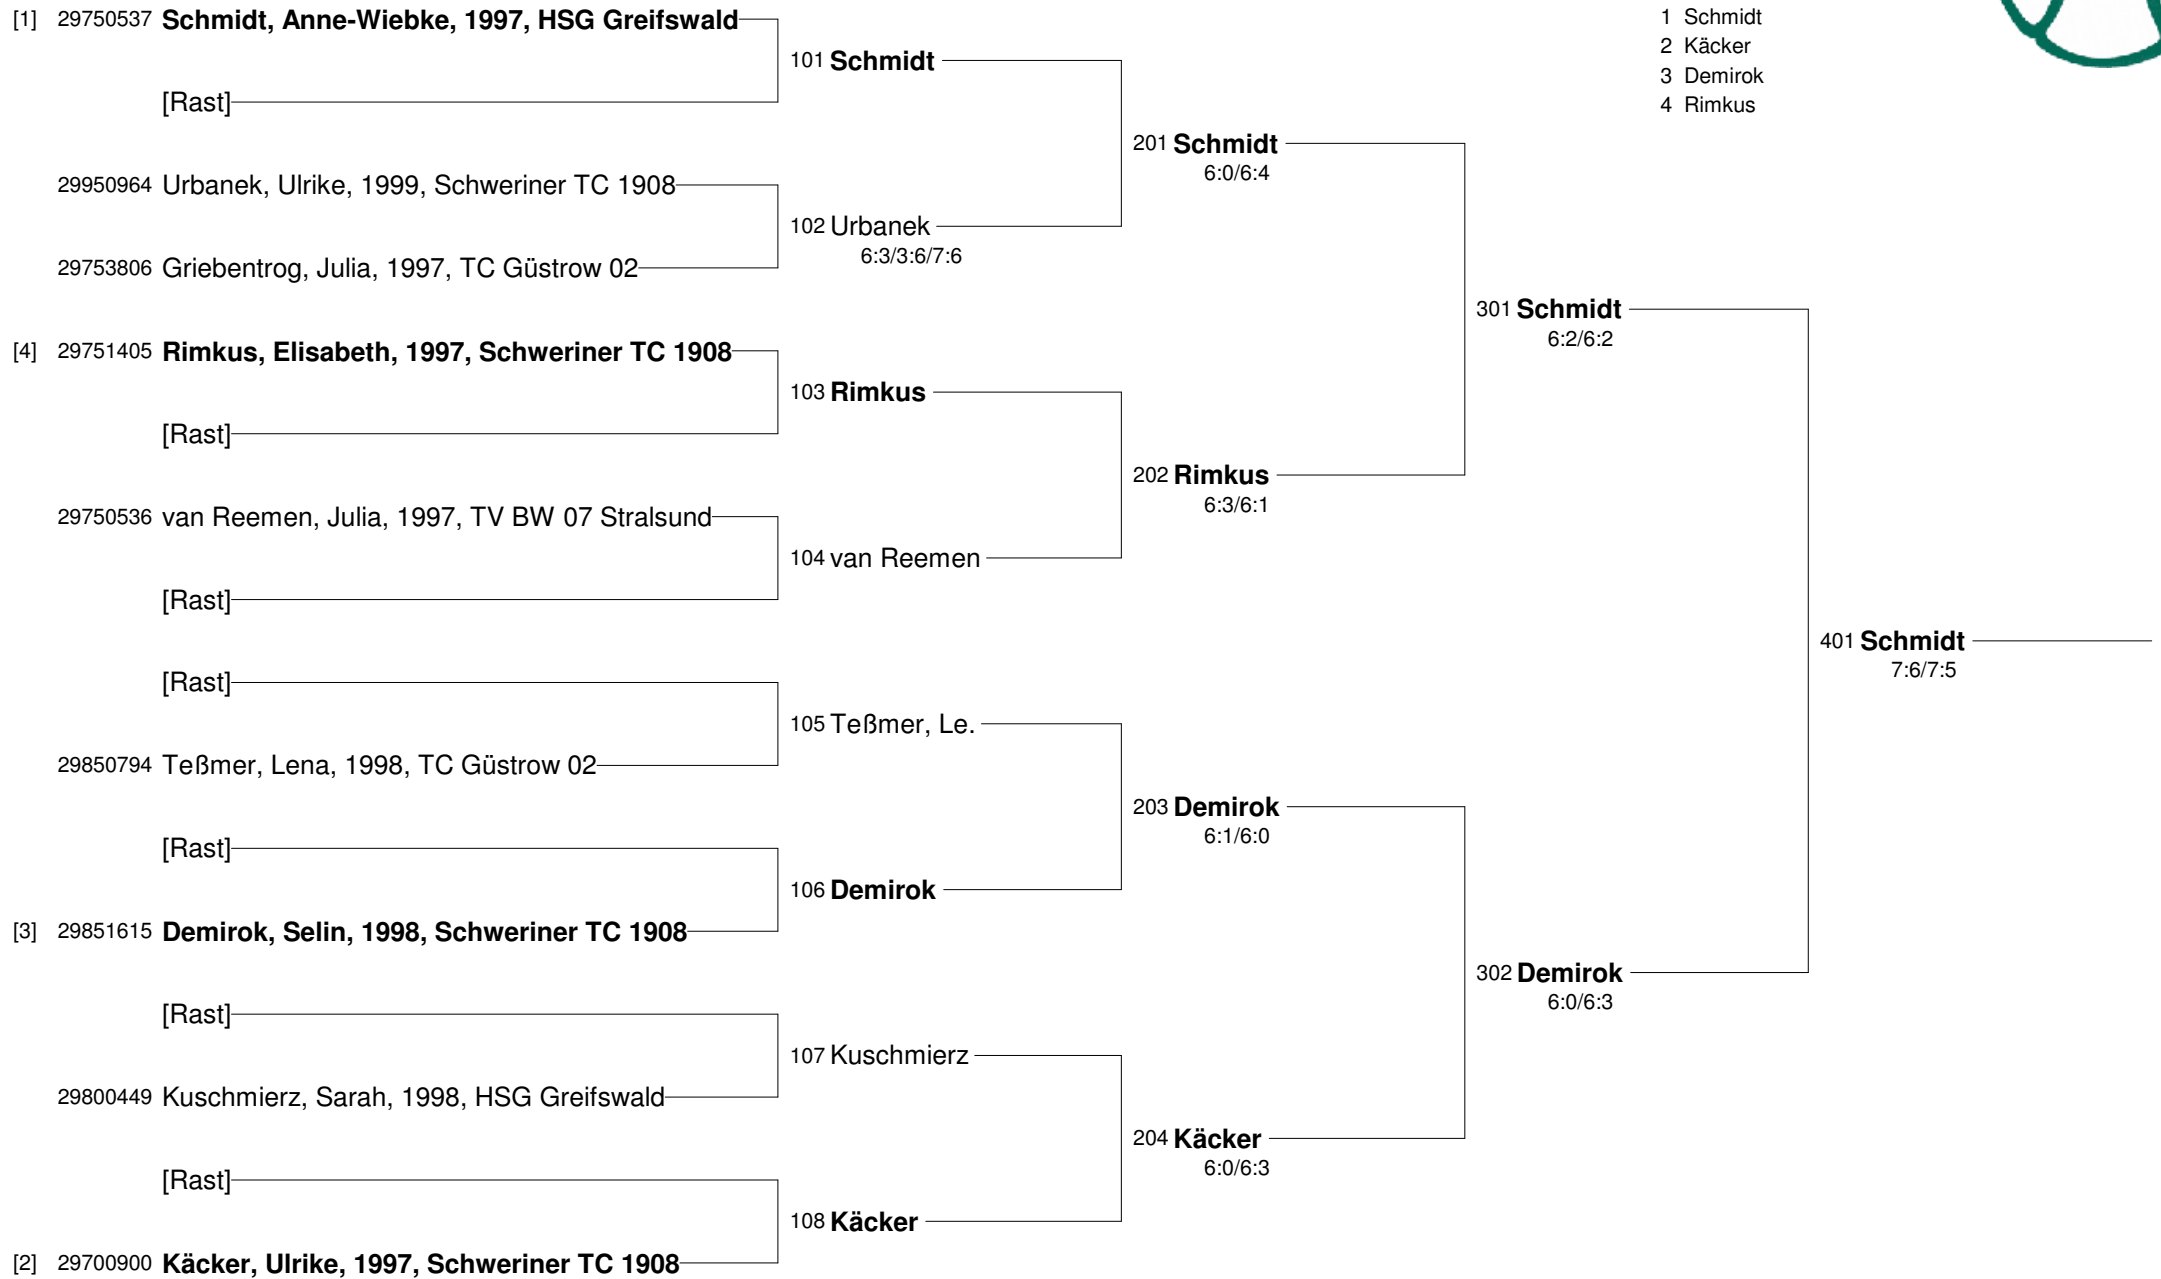

MV-U13-Tour Pinnow
20./21. März 2010, Turnier-Nr. 15142510

MU13

Setzung

- 1 Putzar
- 2 Reck
- 3 Geist
- 4 Bohlmann
- 5 Beer
- 6 Reinke
- 7 Viebke
- 8 Puhl

MV-U13-Tour Pinnow
20./21. März 2010, Turnier-Nr. 15142510
MU13 Nebenrunde

Setzung
 1 Puhl
 2 Böhnstedt

MV-U13-Tour Pinnow
20./21. März 2010, Turnier-Nr. 15142510
WU13

- Setzung
 1 Schmidt
 2 Käcker
 3 Demirok
 4 Rimkus

MV-U13-Tour Pinnow
20./21. März 2010, Turnier-Nr. 15142510
WU13 Nebenrunde