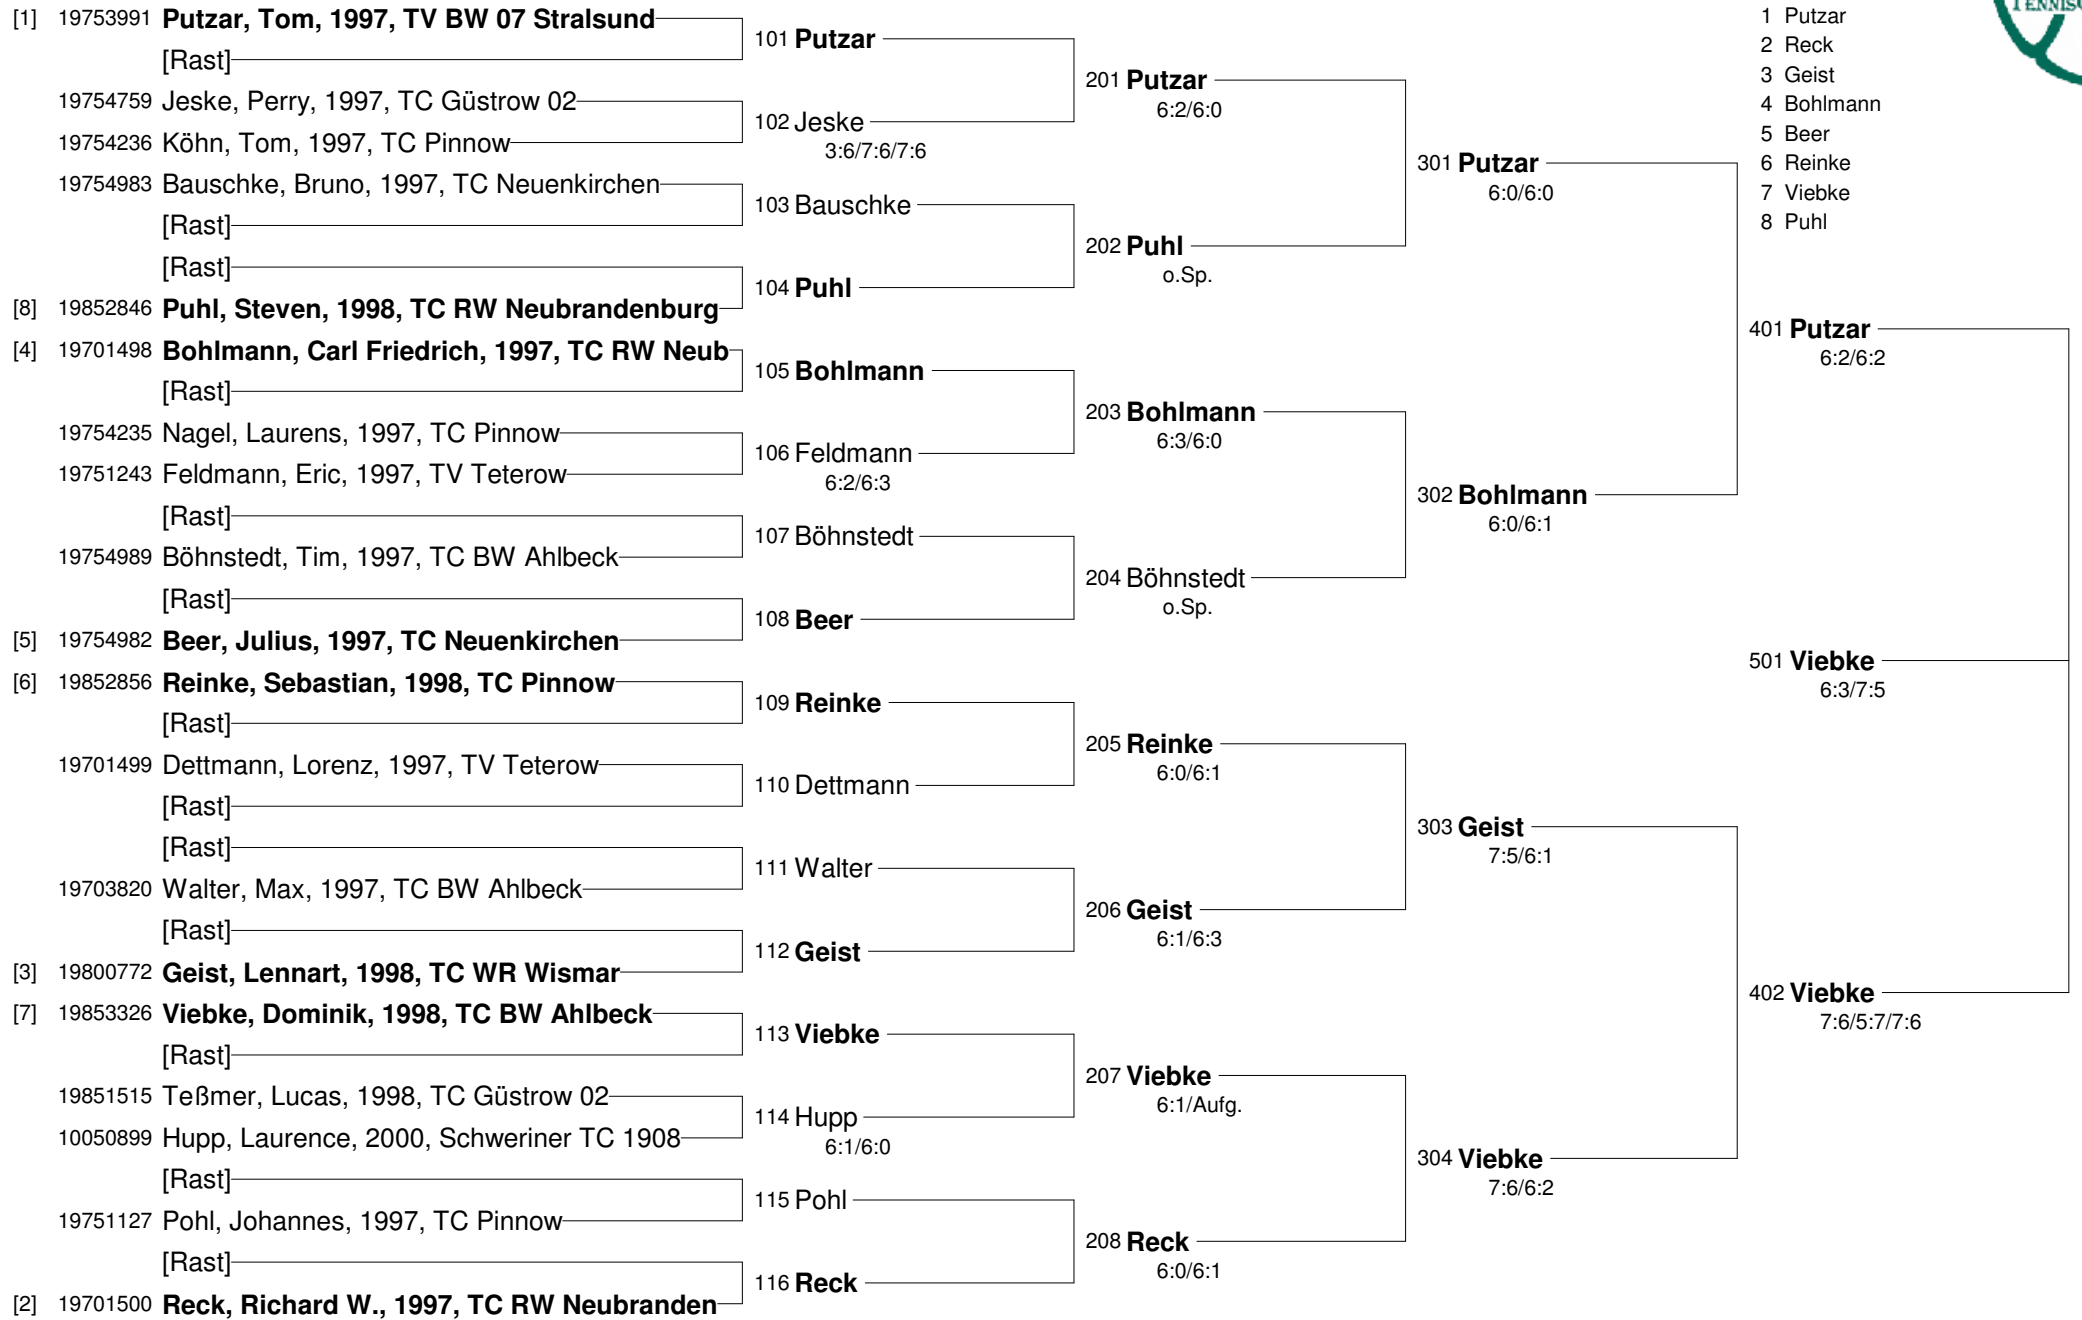

MV-U13-Tour Pinnow
20./21. März 2010, Turnier-Nr. 15142510

MU13

Setzung

- 1 Putzar
- 2 Reck
- 3 Geist
- 4 Bohlmann
- 5 Beer
- 6 Reinke
- 7 Viebke
- 8 Puhl

MV-U13-Tour Pinnow
20./21. März 2010, Turnier-Nr. 15142510
MU13 Nebenrunde

Setzung
 1 Puhl
 2 Böhnstedt

MV-U13-Tour Pinnow
20./21. März 2010, Turnier-Nr. 15142510
WU13

- Setzung
 1 Schmidt
 2 Käcker
 3 Demirok
 4 Rimkus

MV-U13-Tour Pinnow
20./21. März 2010, Turnier-Nr. 15142510
WU13 Nebenrunde