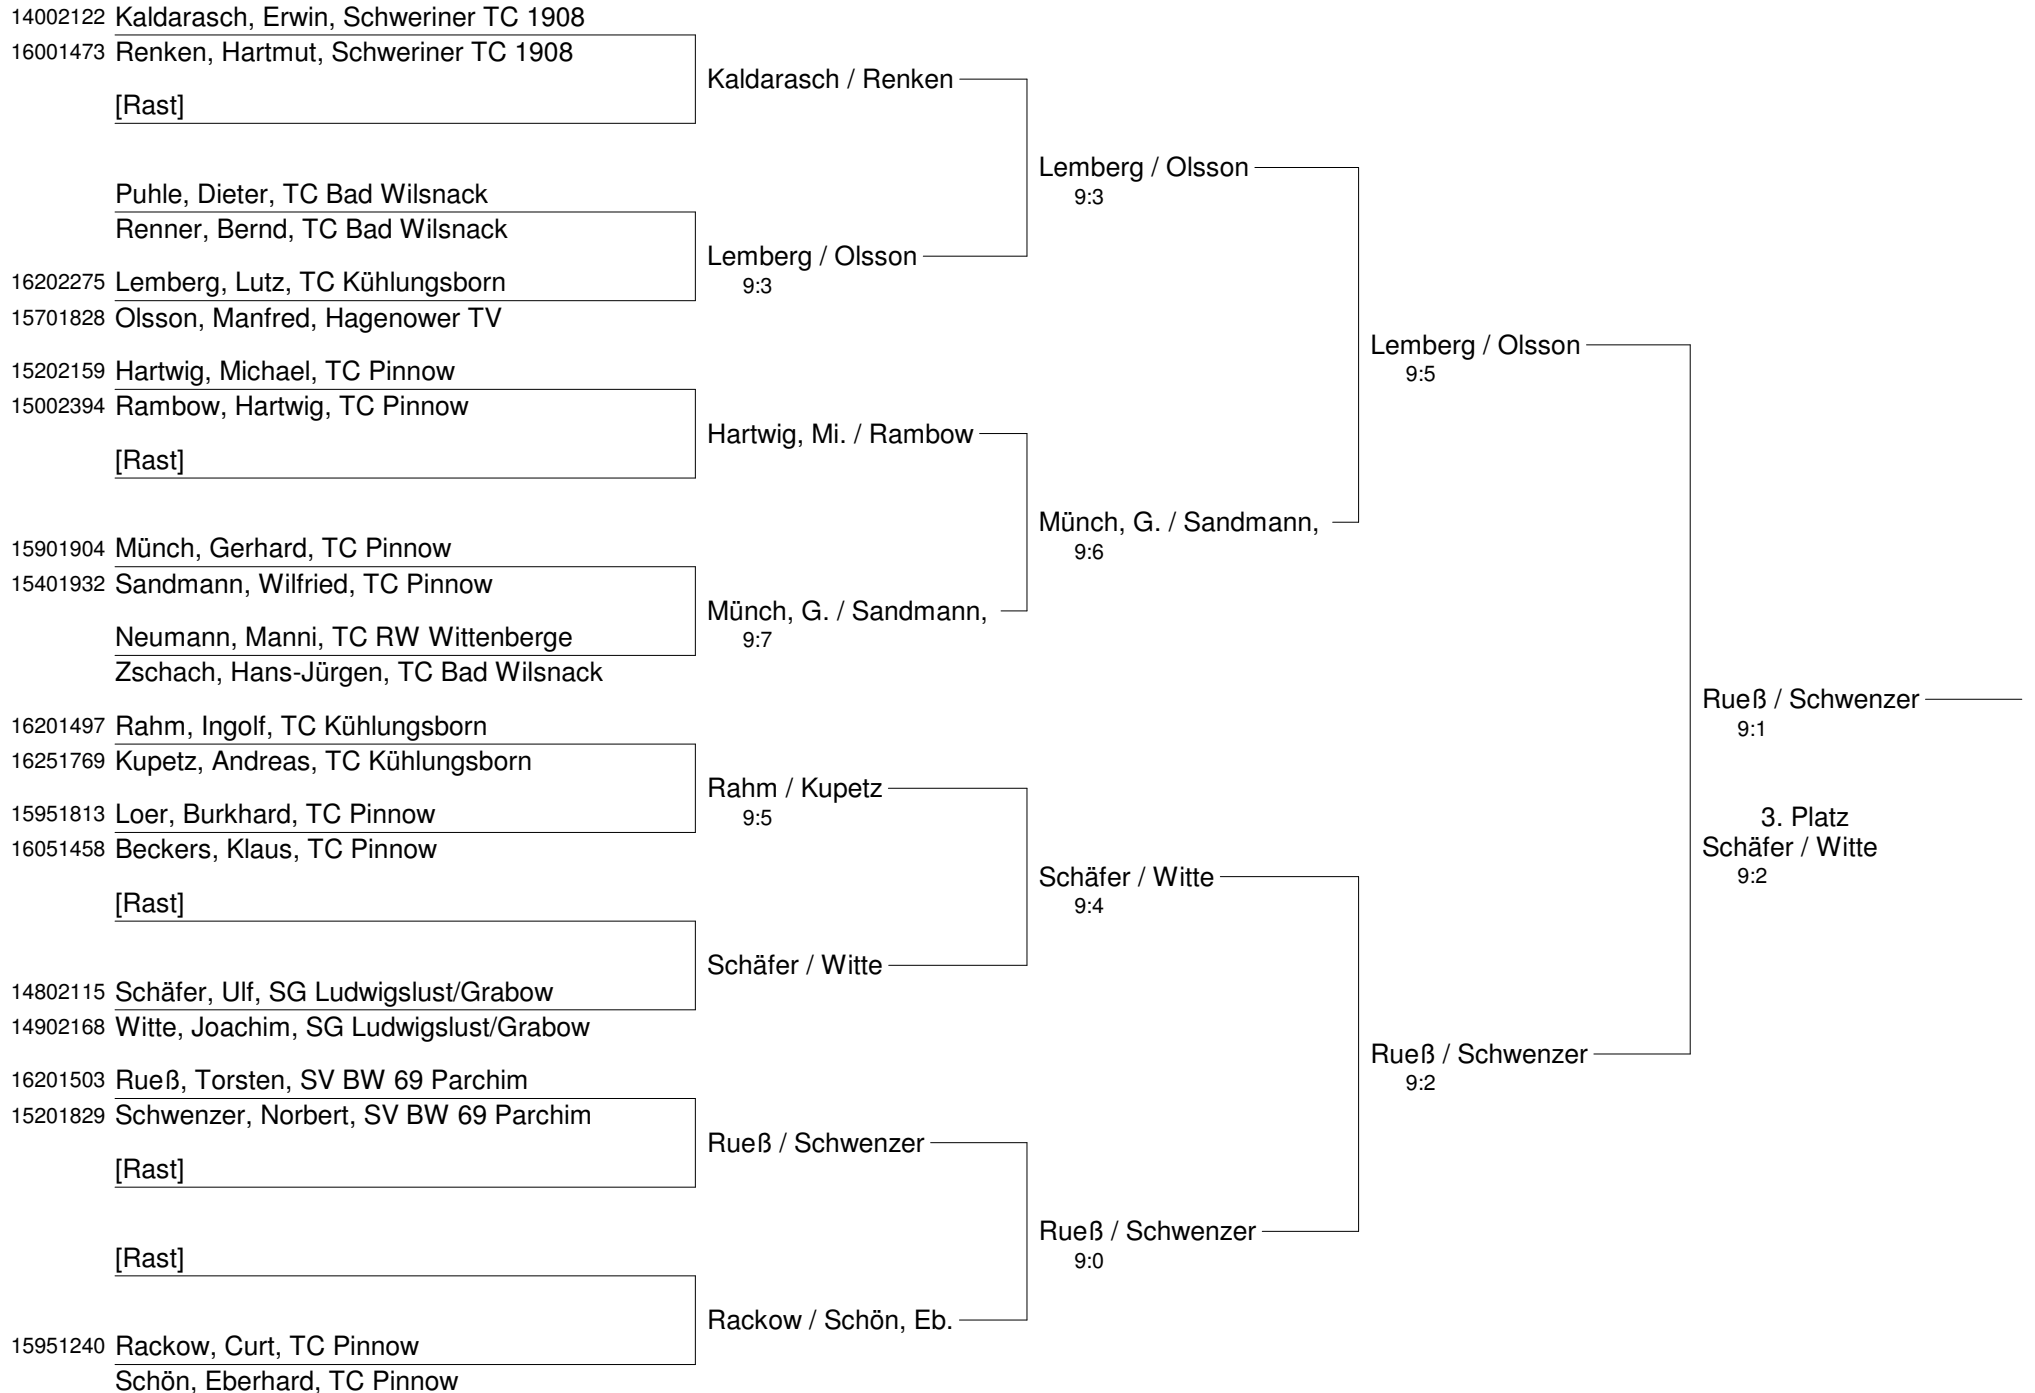

9. Dello Cup 2012 H50