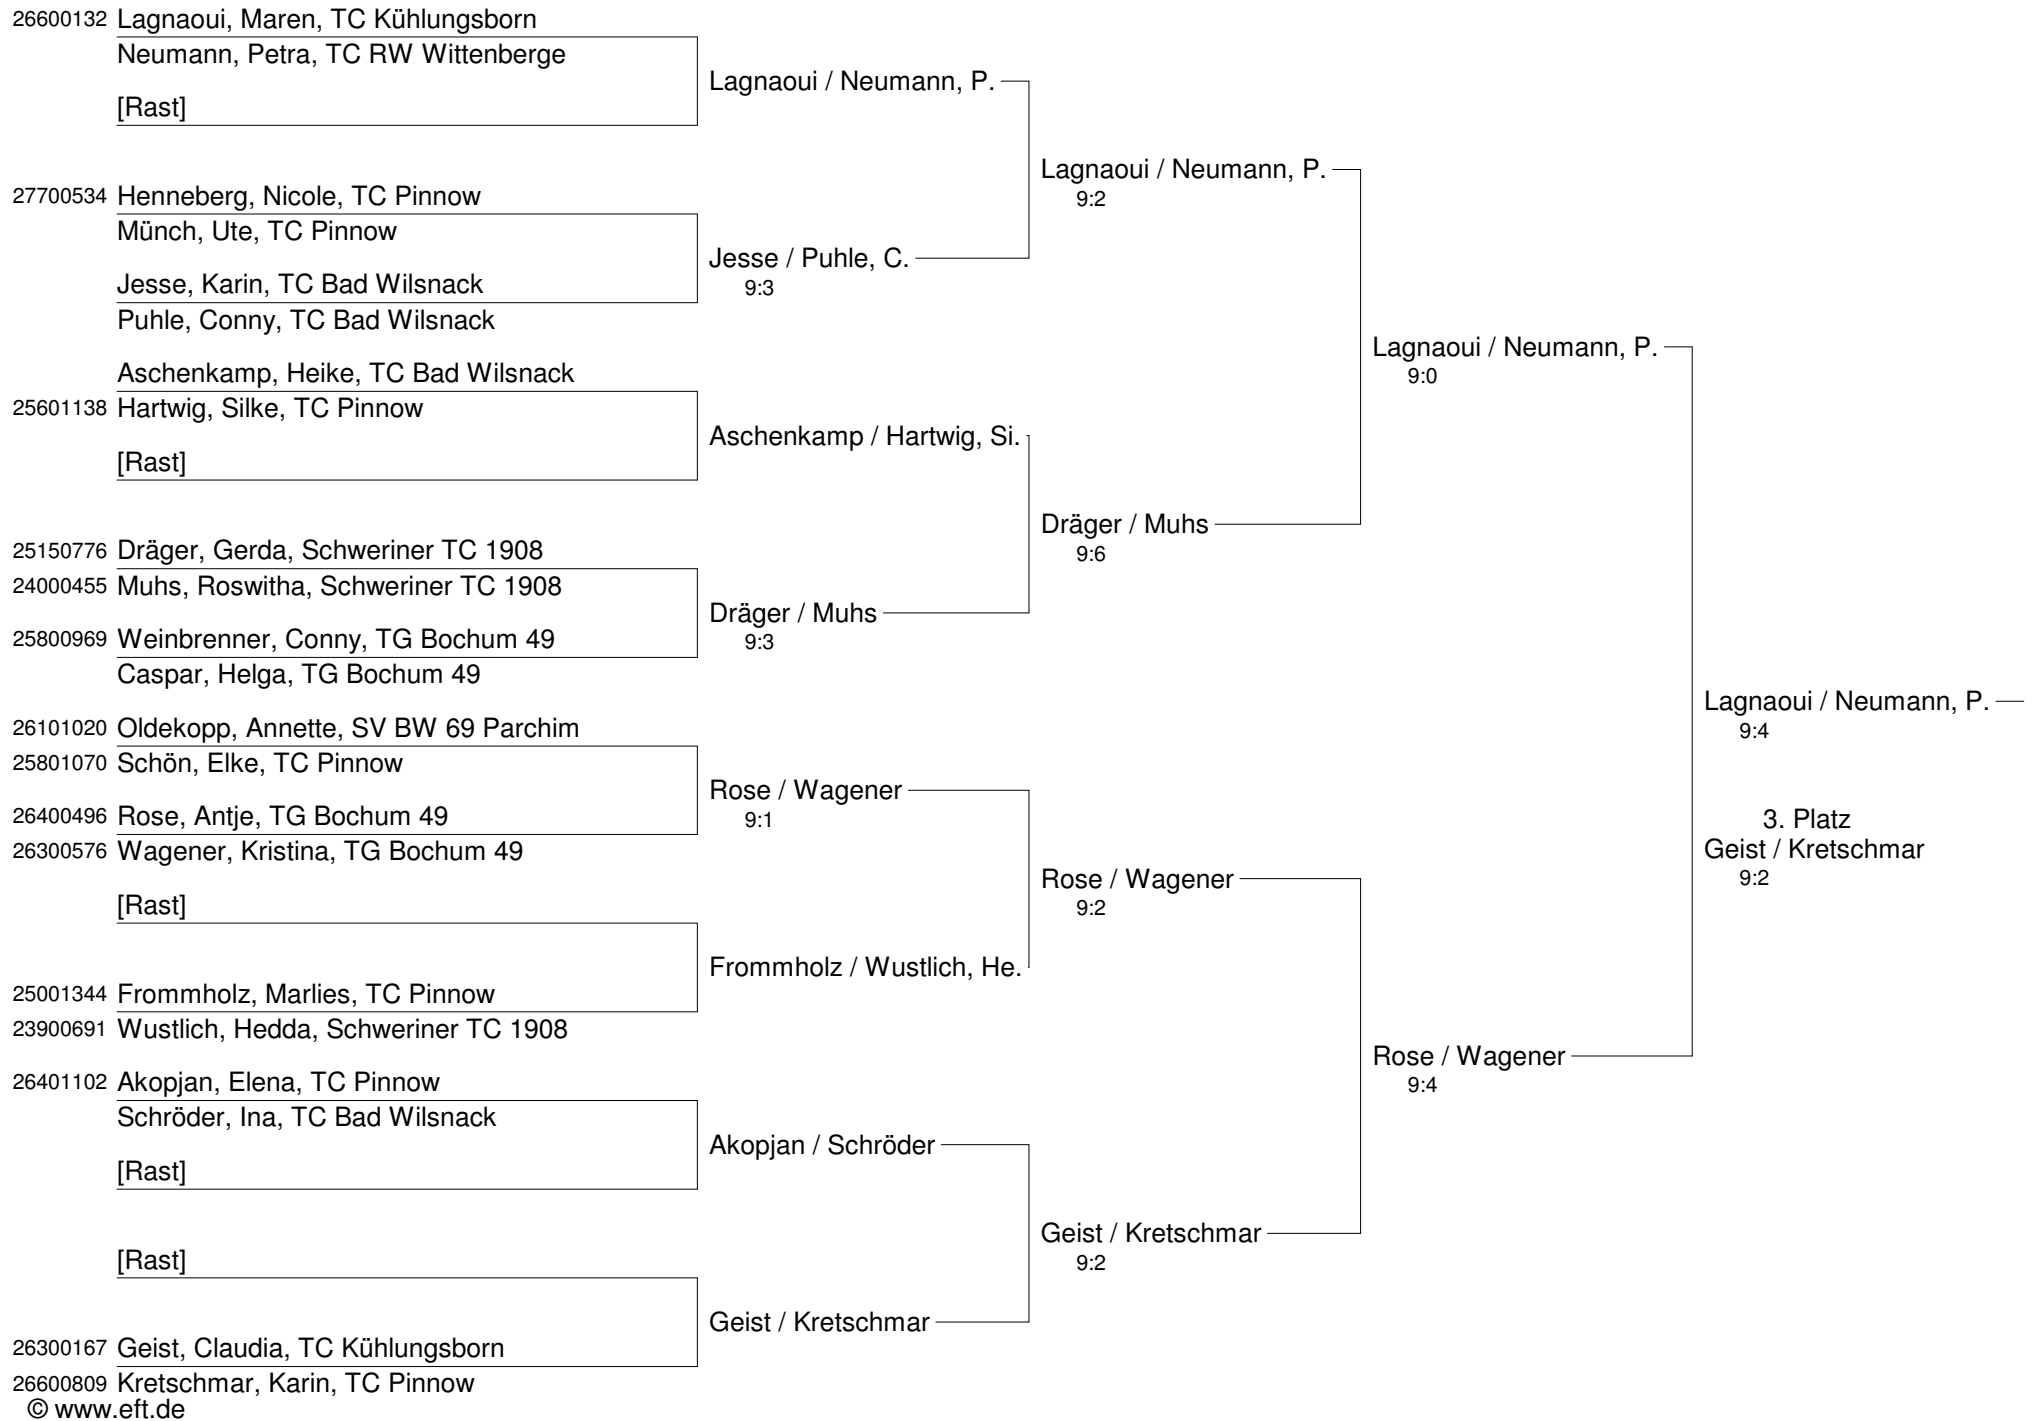

9. Dello Cup 2012 Damen-Doppel