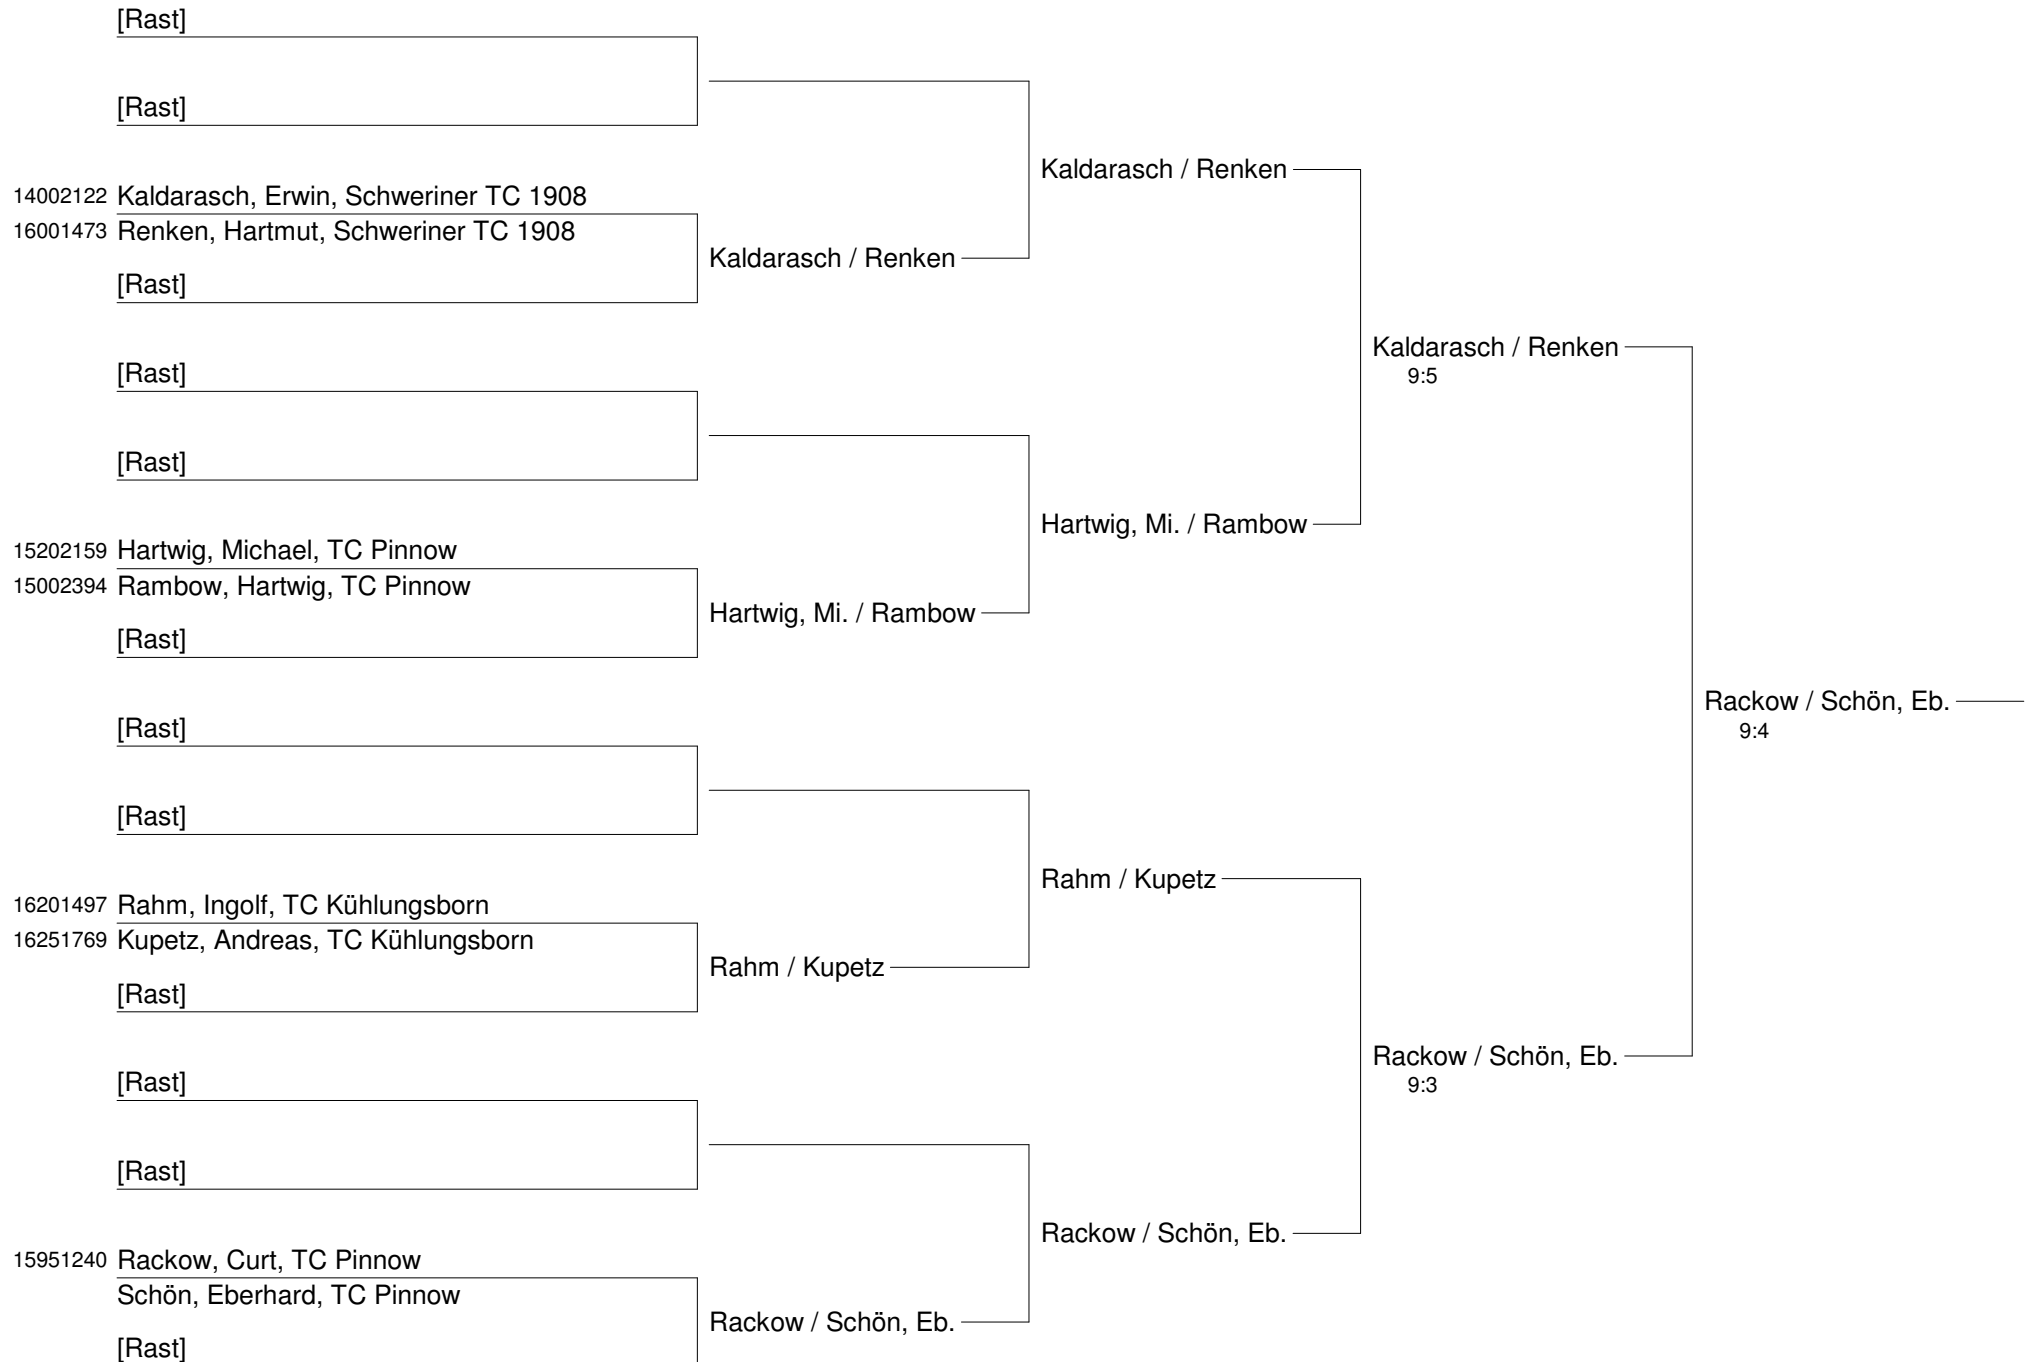

9. Dello Cup 2012 H50 Gruppe B