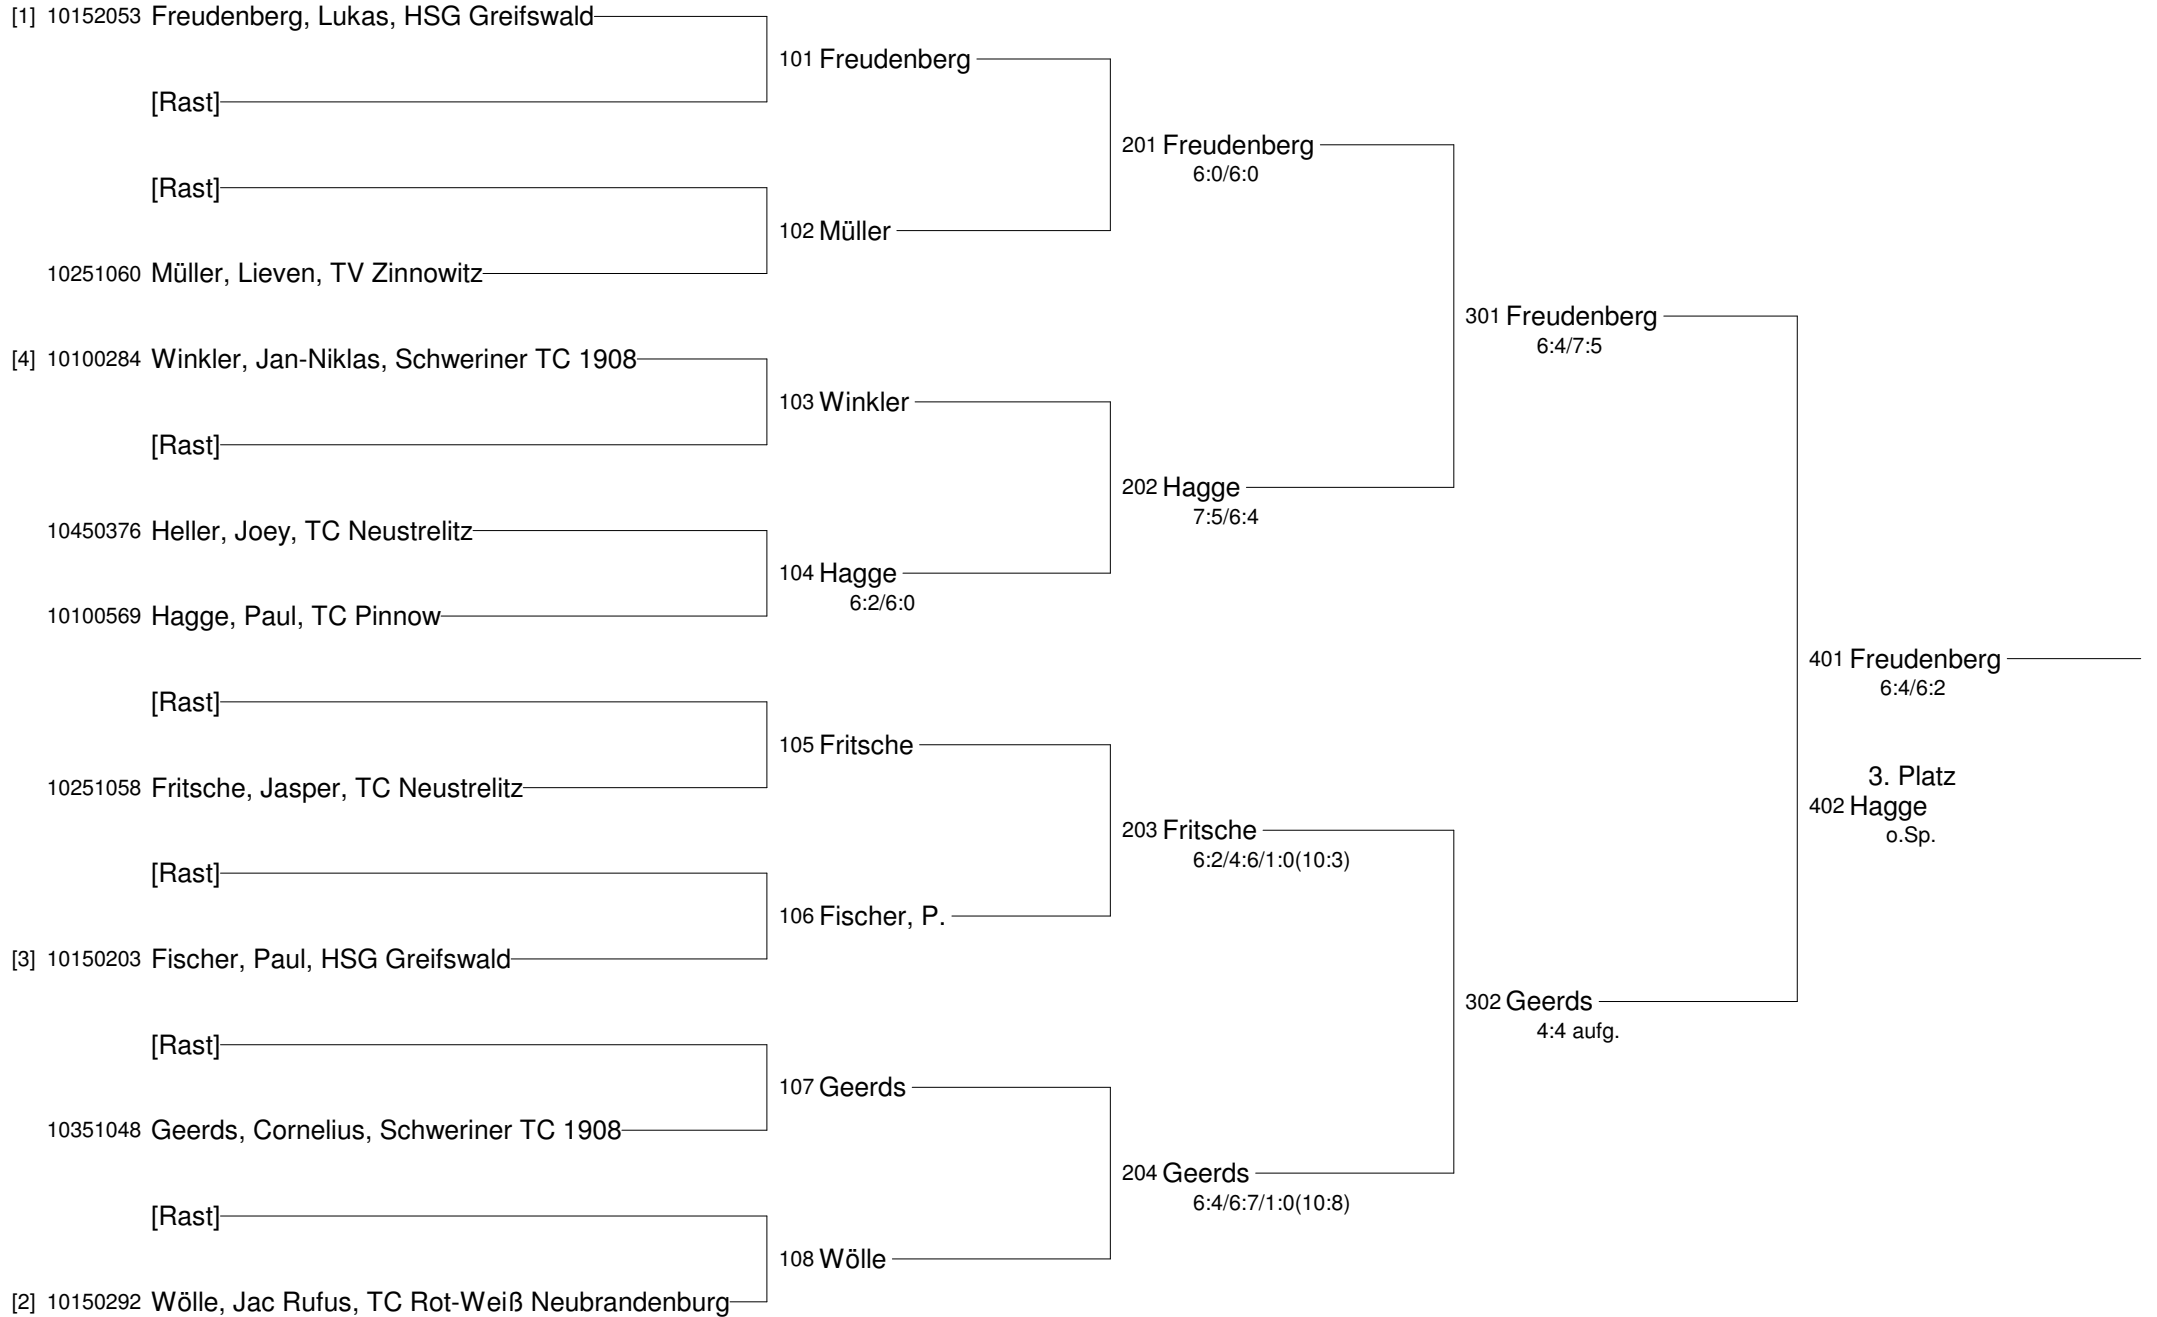

Hallen-Verbandsmeisterschaften 2013
23. - 24. Februar 2013, Turnier-Nr. 15158713
M-U12 - Einzel