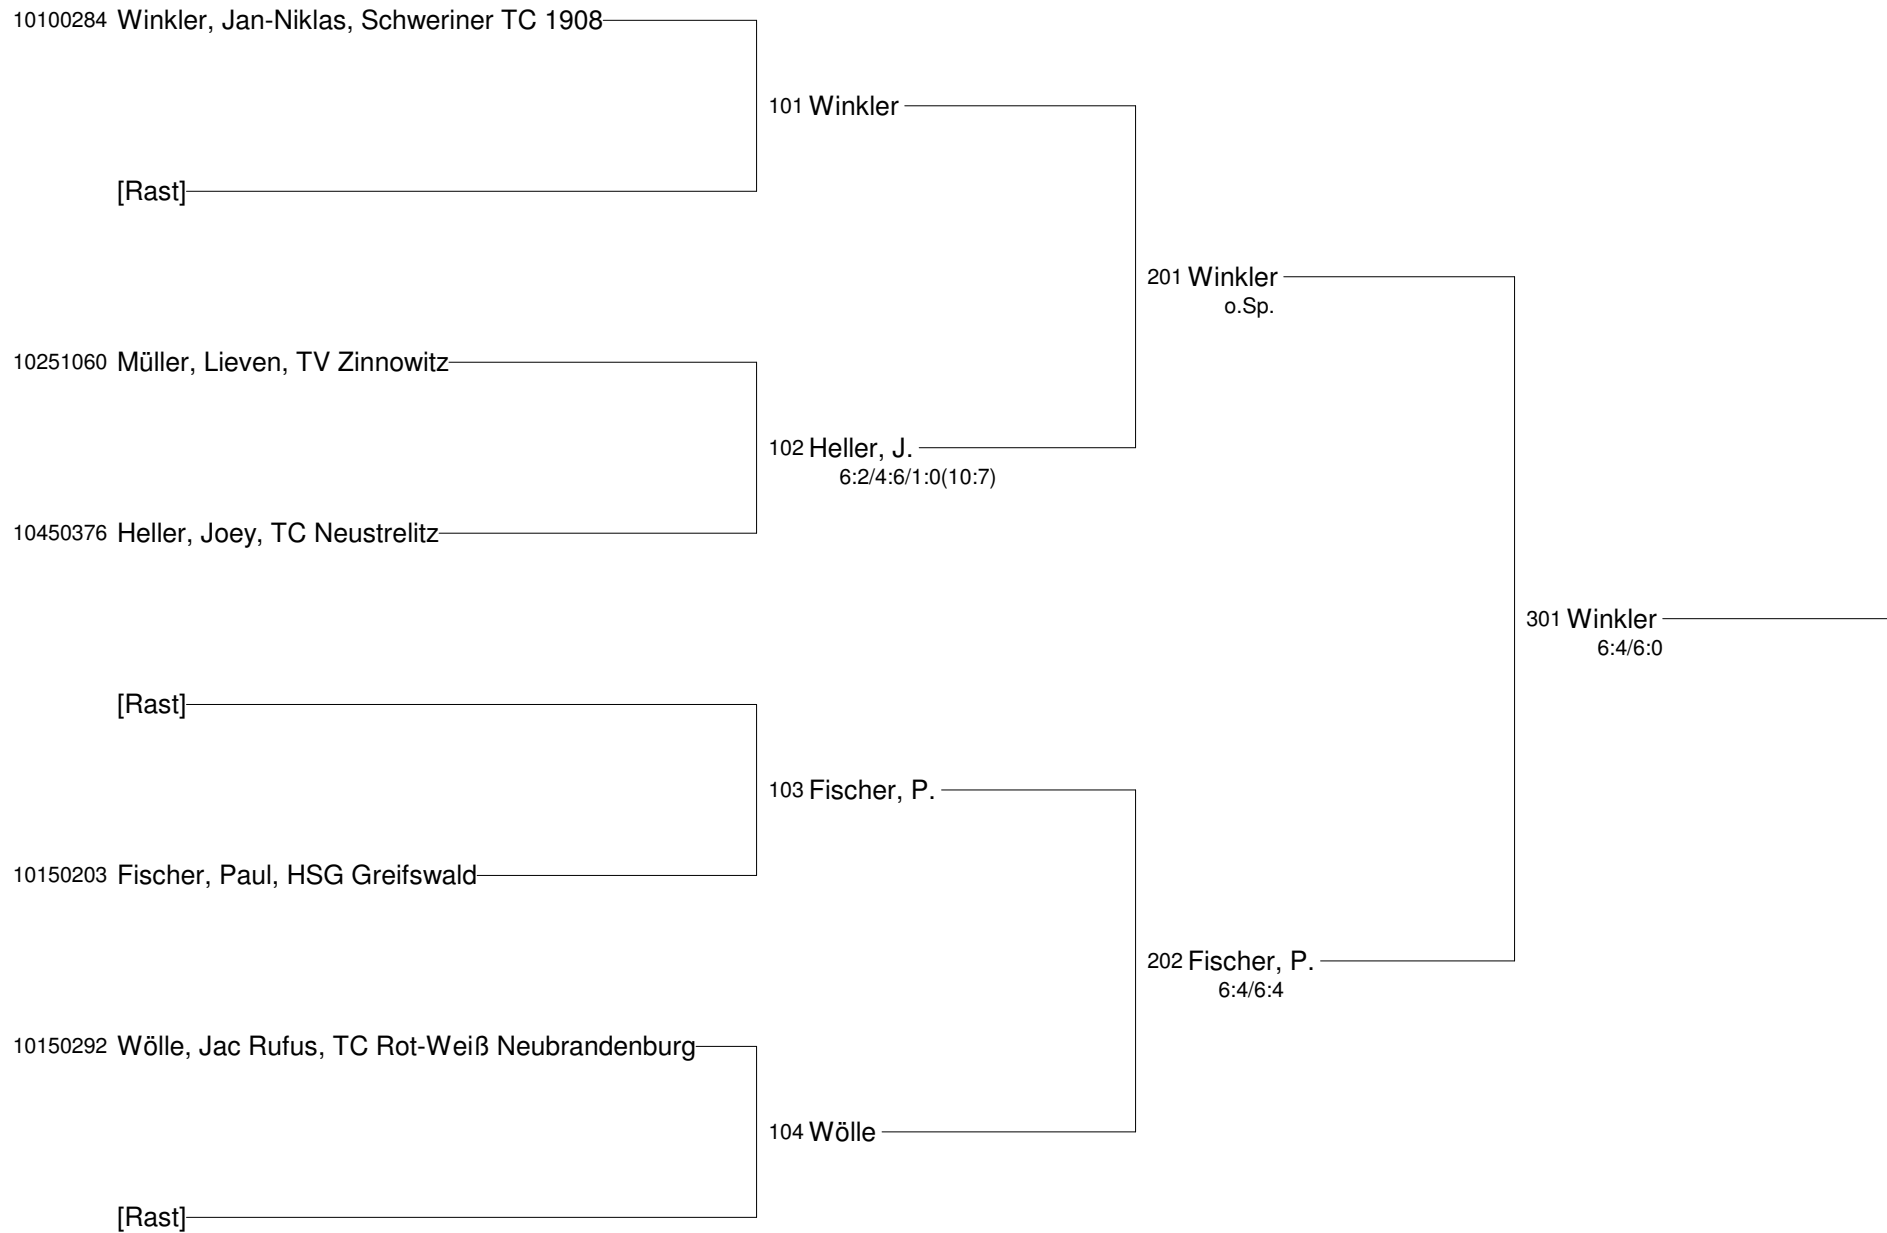

Hallen-Verbandsmeisterschaften 2013
23. - 24. Februar 2013, Turnier-Nr. 15158713
M-U12 - Einzel Nebenrunde