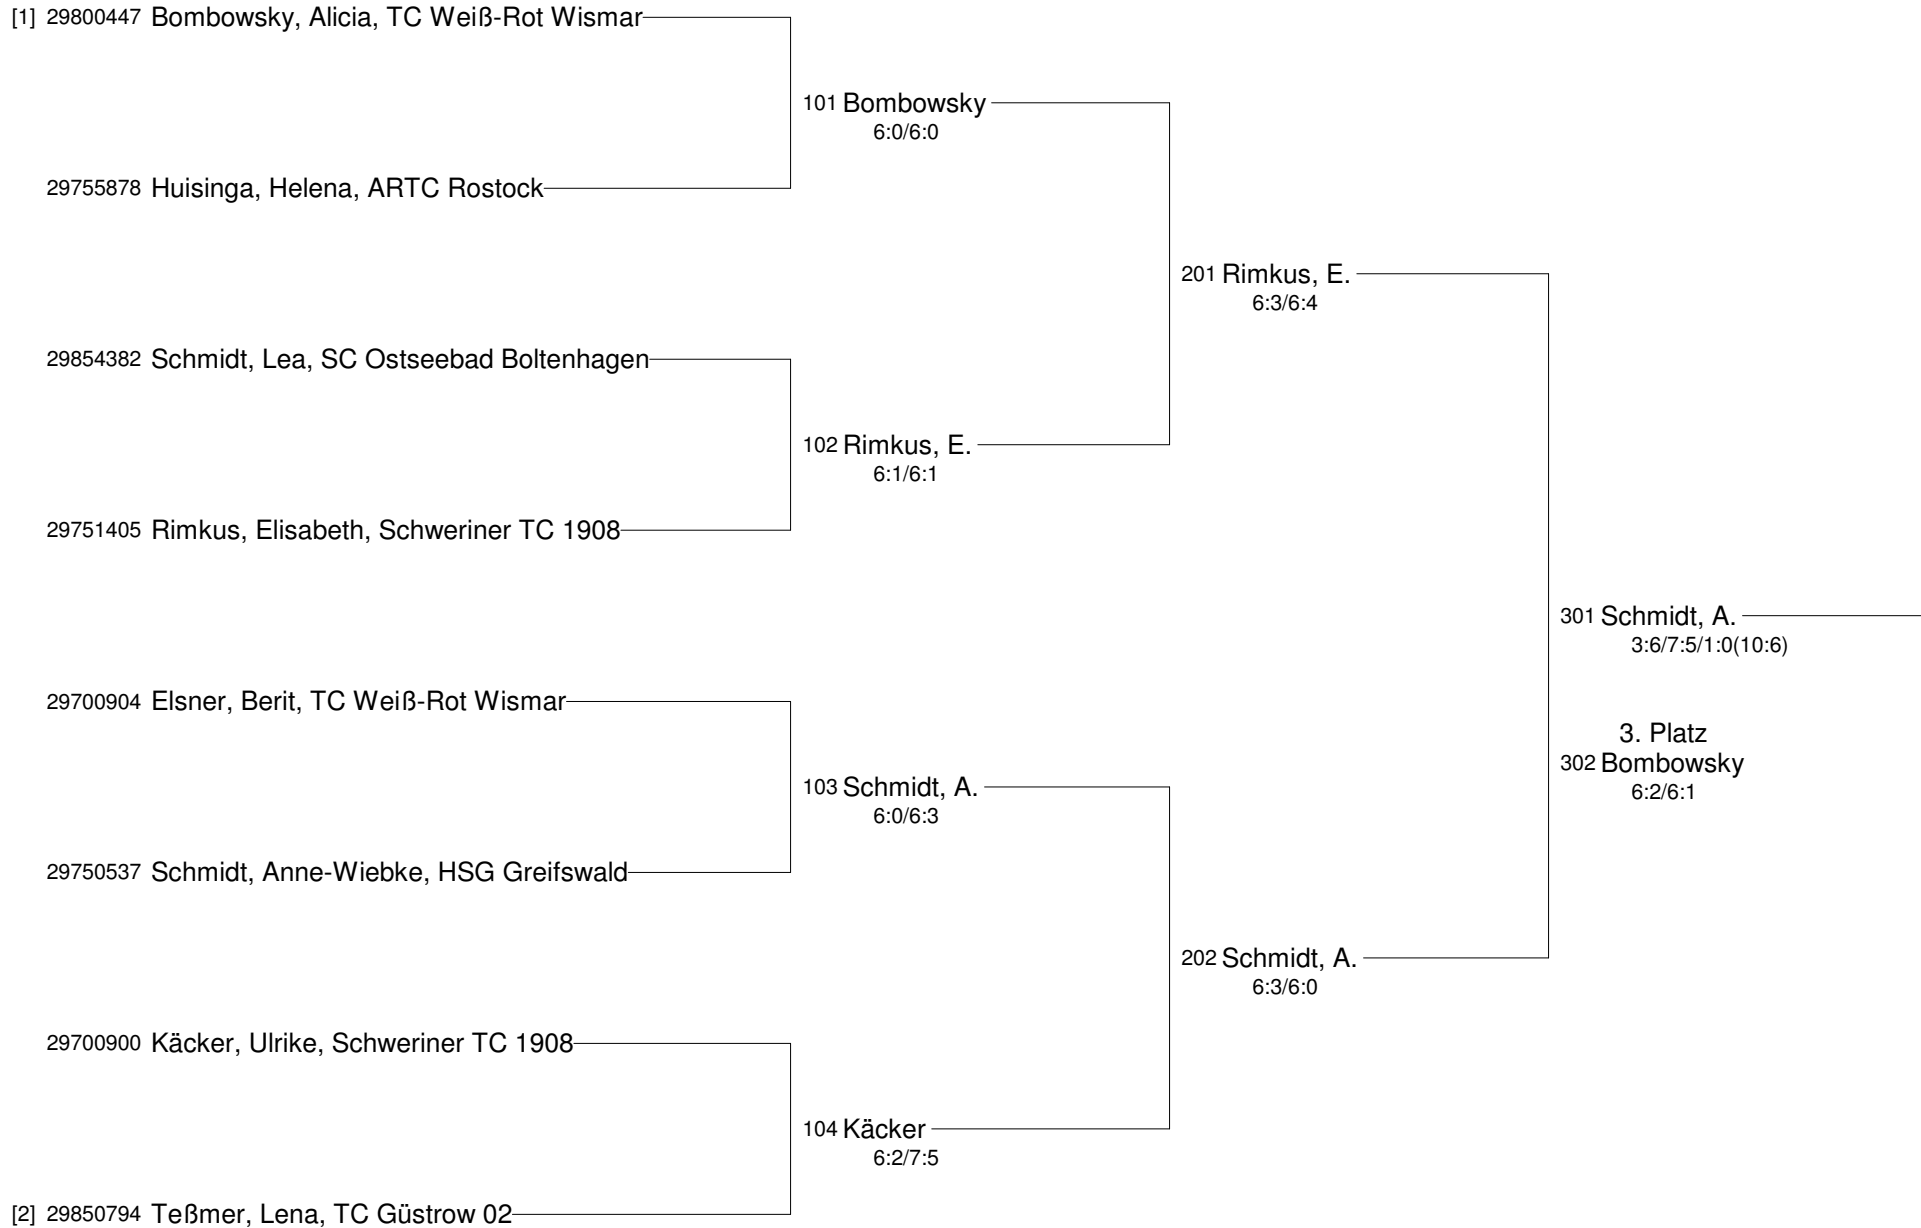

Hallen-Verbandsmeisterschaften 2013
23. - 24. Februar 2013, Turnier-Nr. 15158713
W-U16 - Einzel