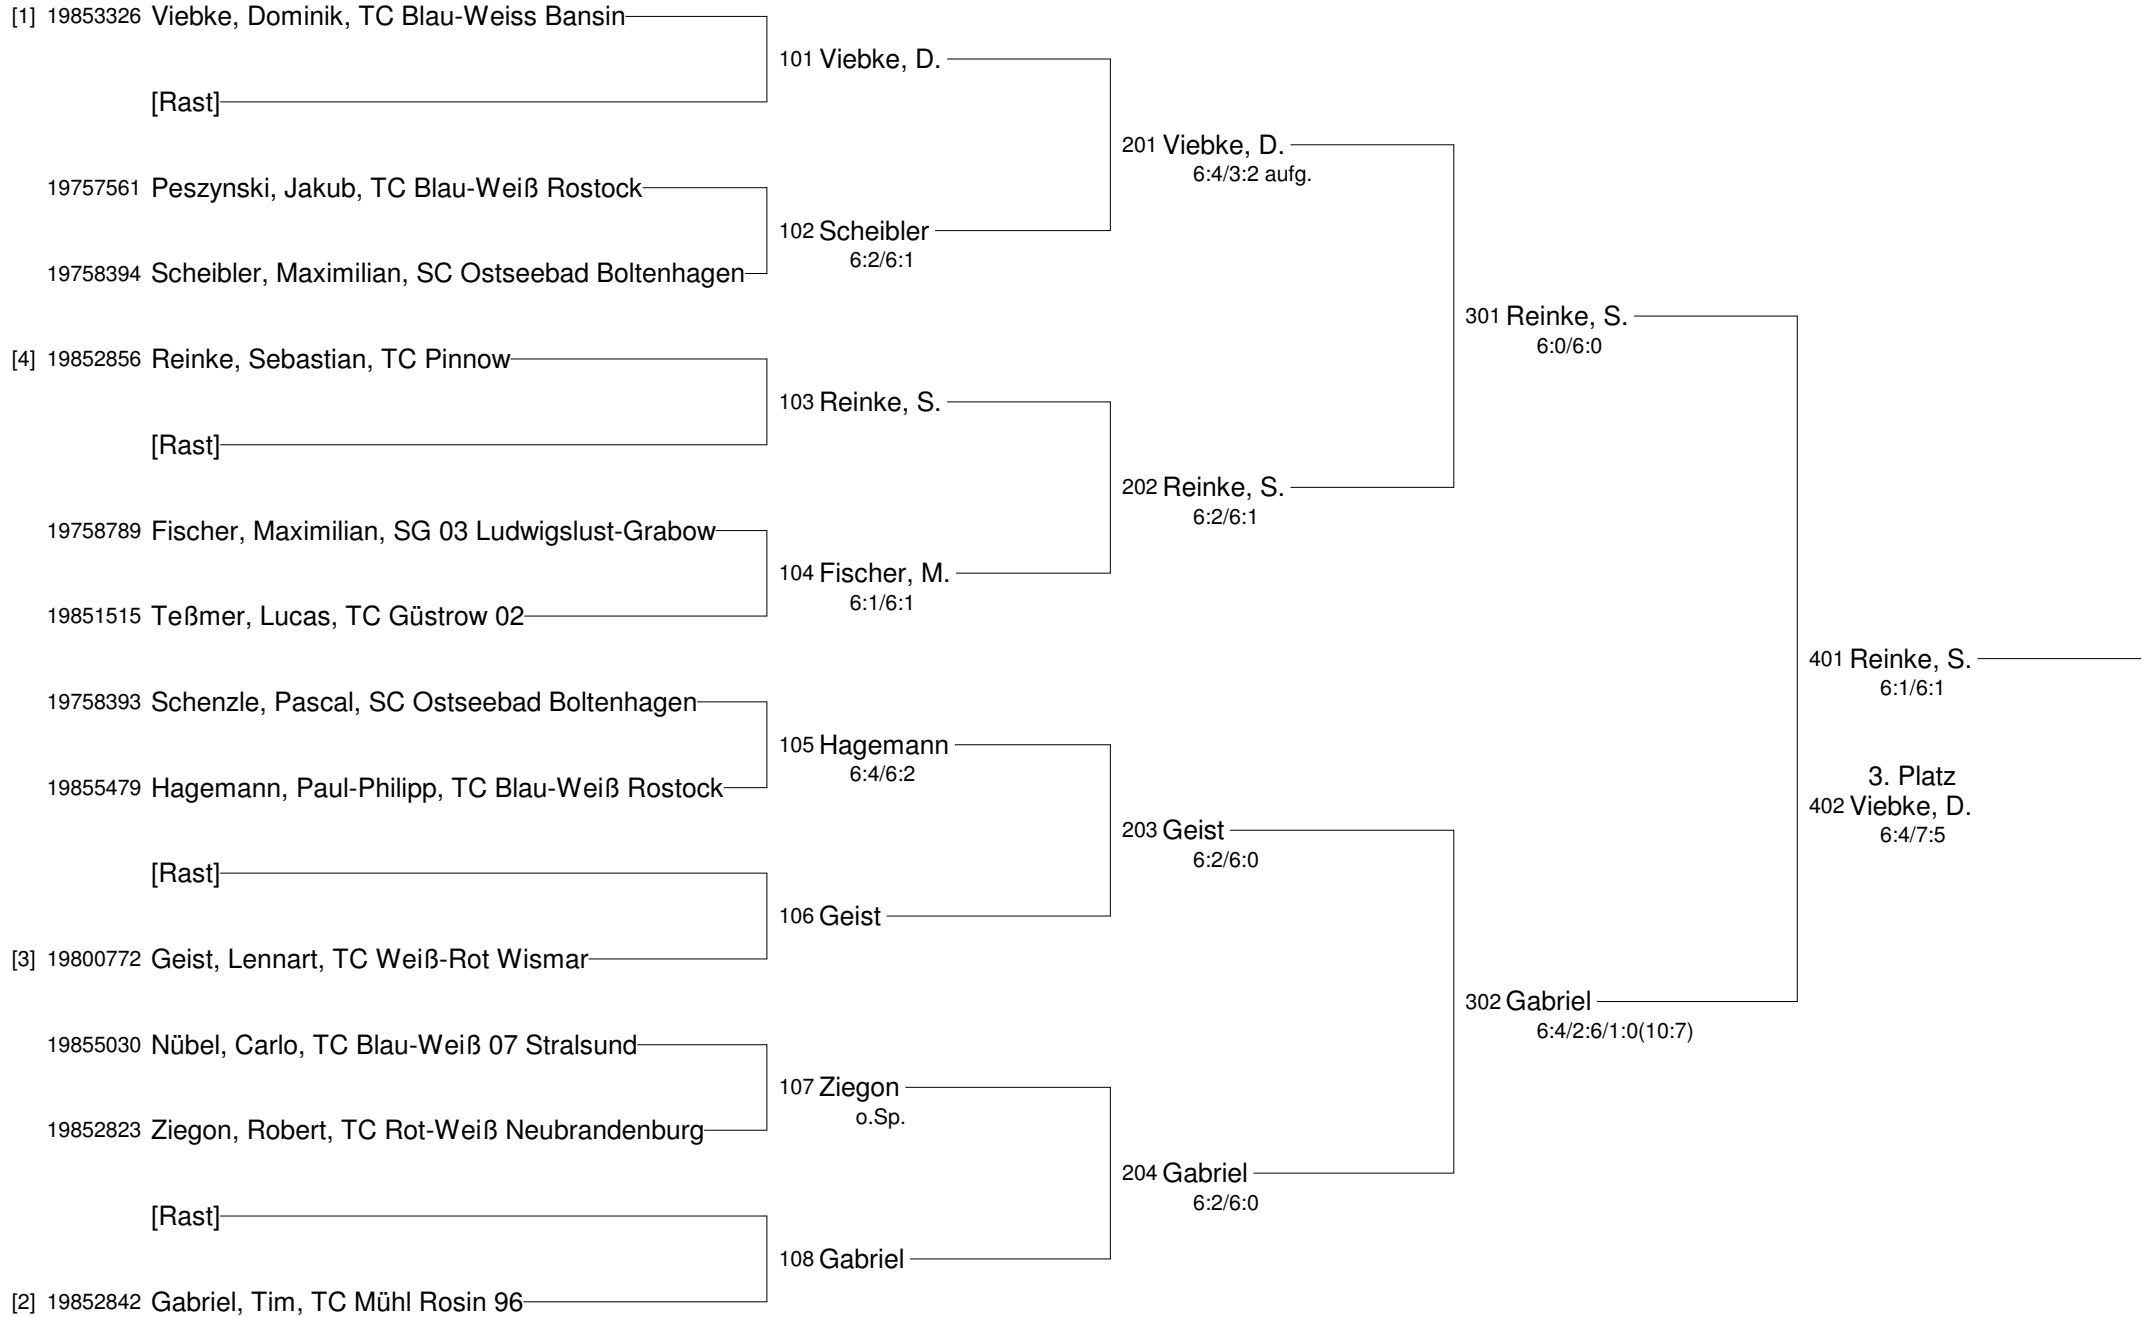

Hallen-Verbandsmeisterschaften 2013
23. - 24. Februar 2013, Turnier-Nr. 15158713
M-U16 - Einzel