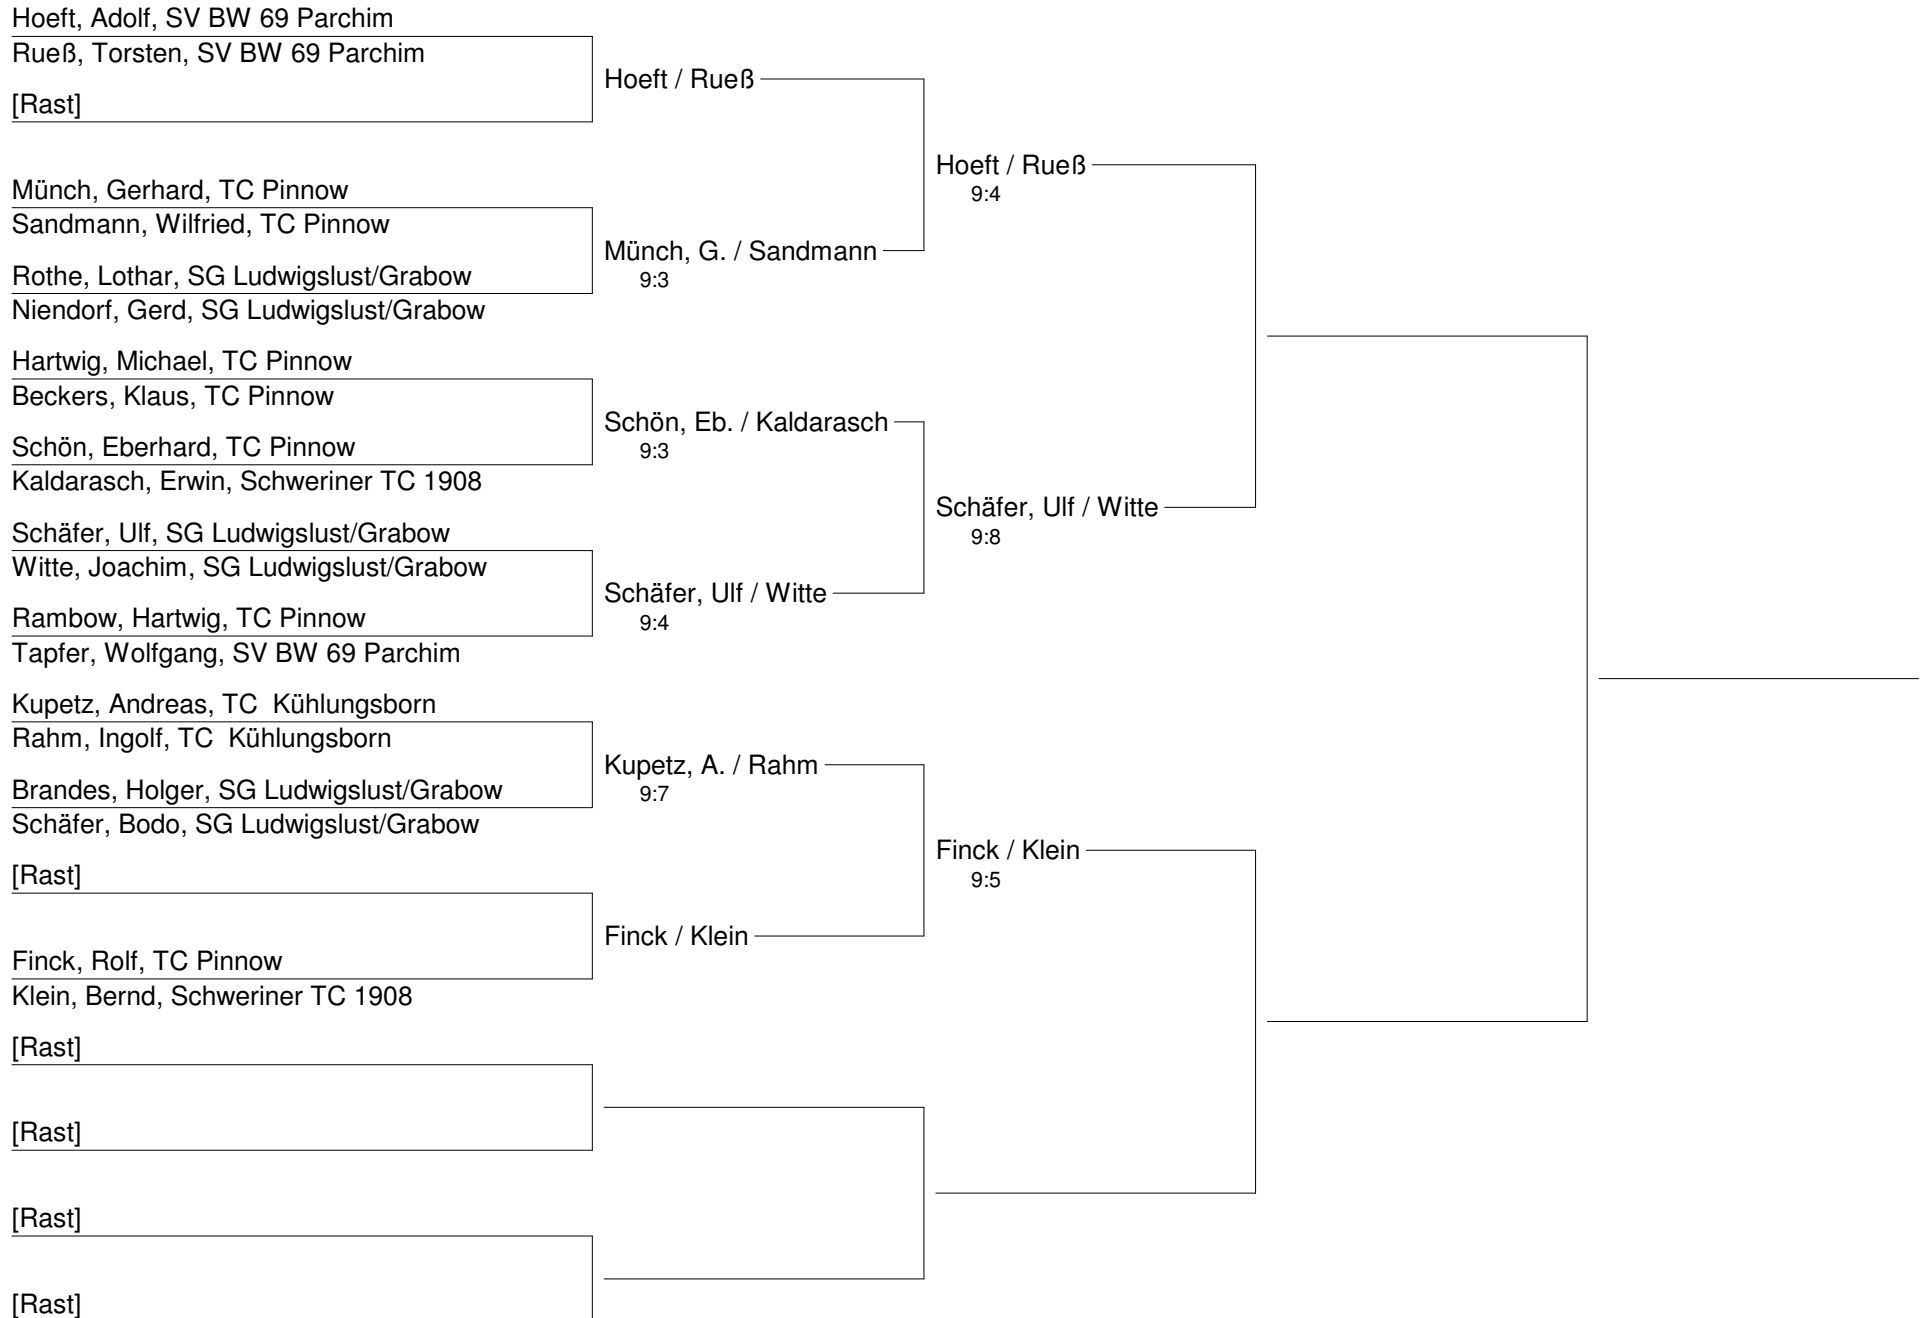

Hartwig, Michael, TC Pinnow

Beckers, Klaus, TC Pinnow

Hartwig, M. / Beckers
9:6

Rothe, Lothar, SG Ludwigslust/Grabow

Niendorf, Gerd, SG Ludwigslust/Grabow

10. Dello Cup 2013
10./11. August 2013
H50 Vorrunde