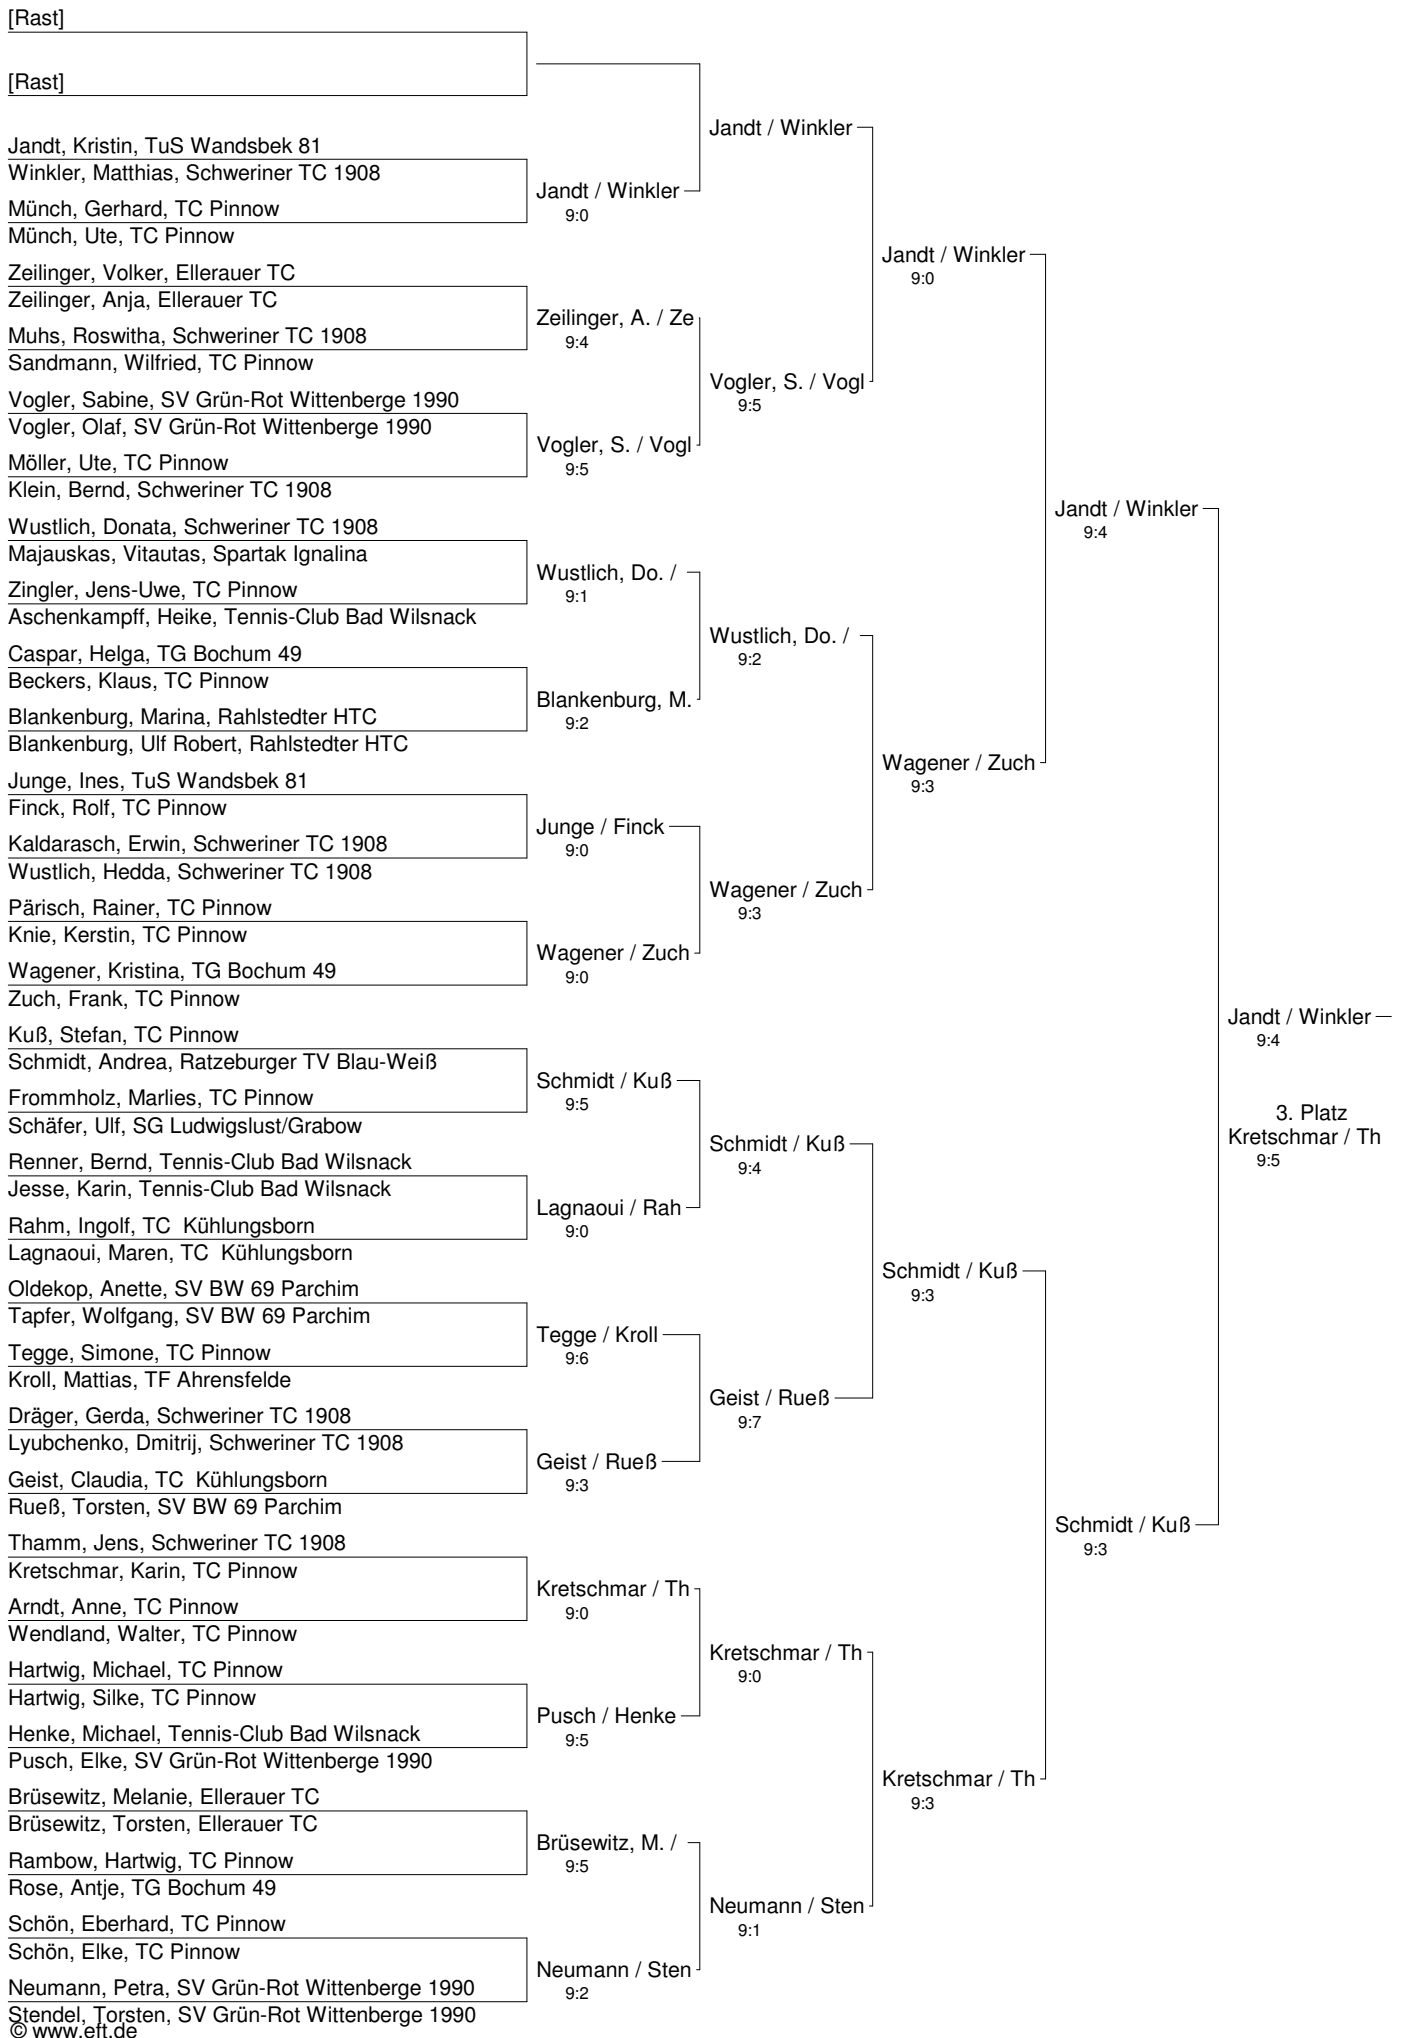

10. Dello Cup 2013

10./11. August 2013

Mixed A