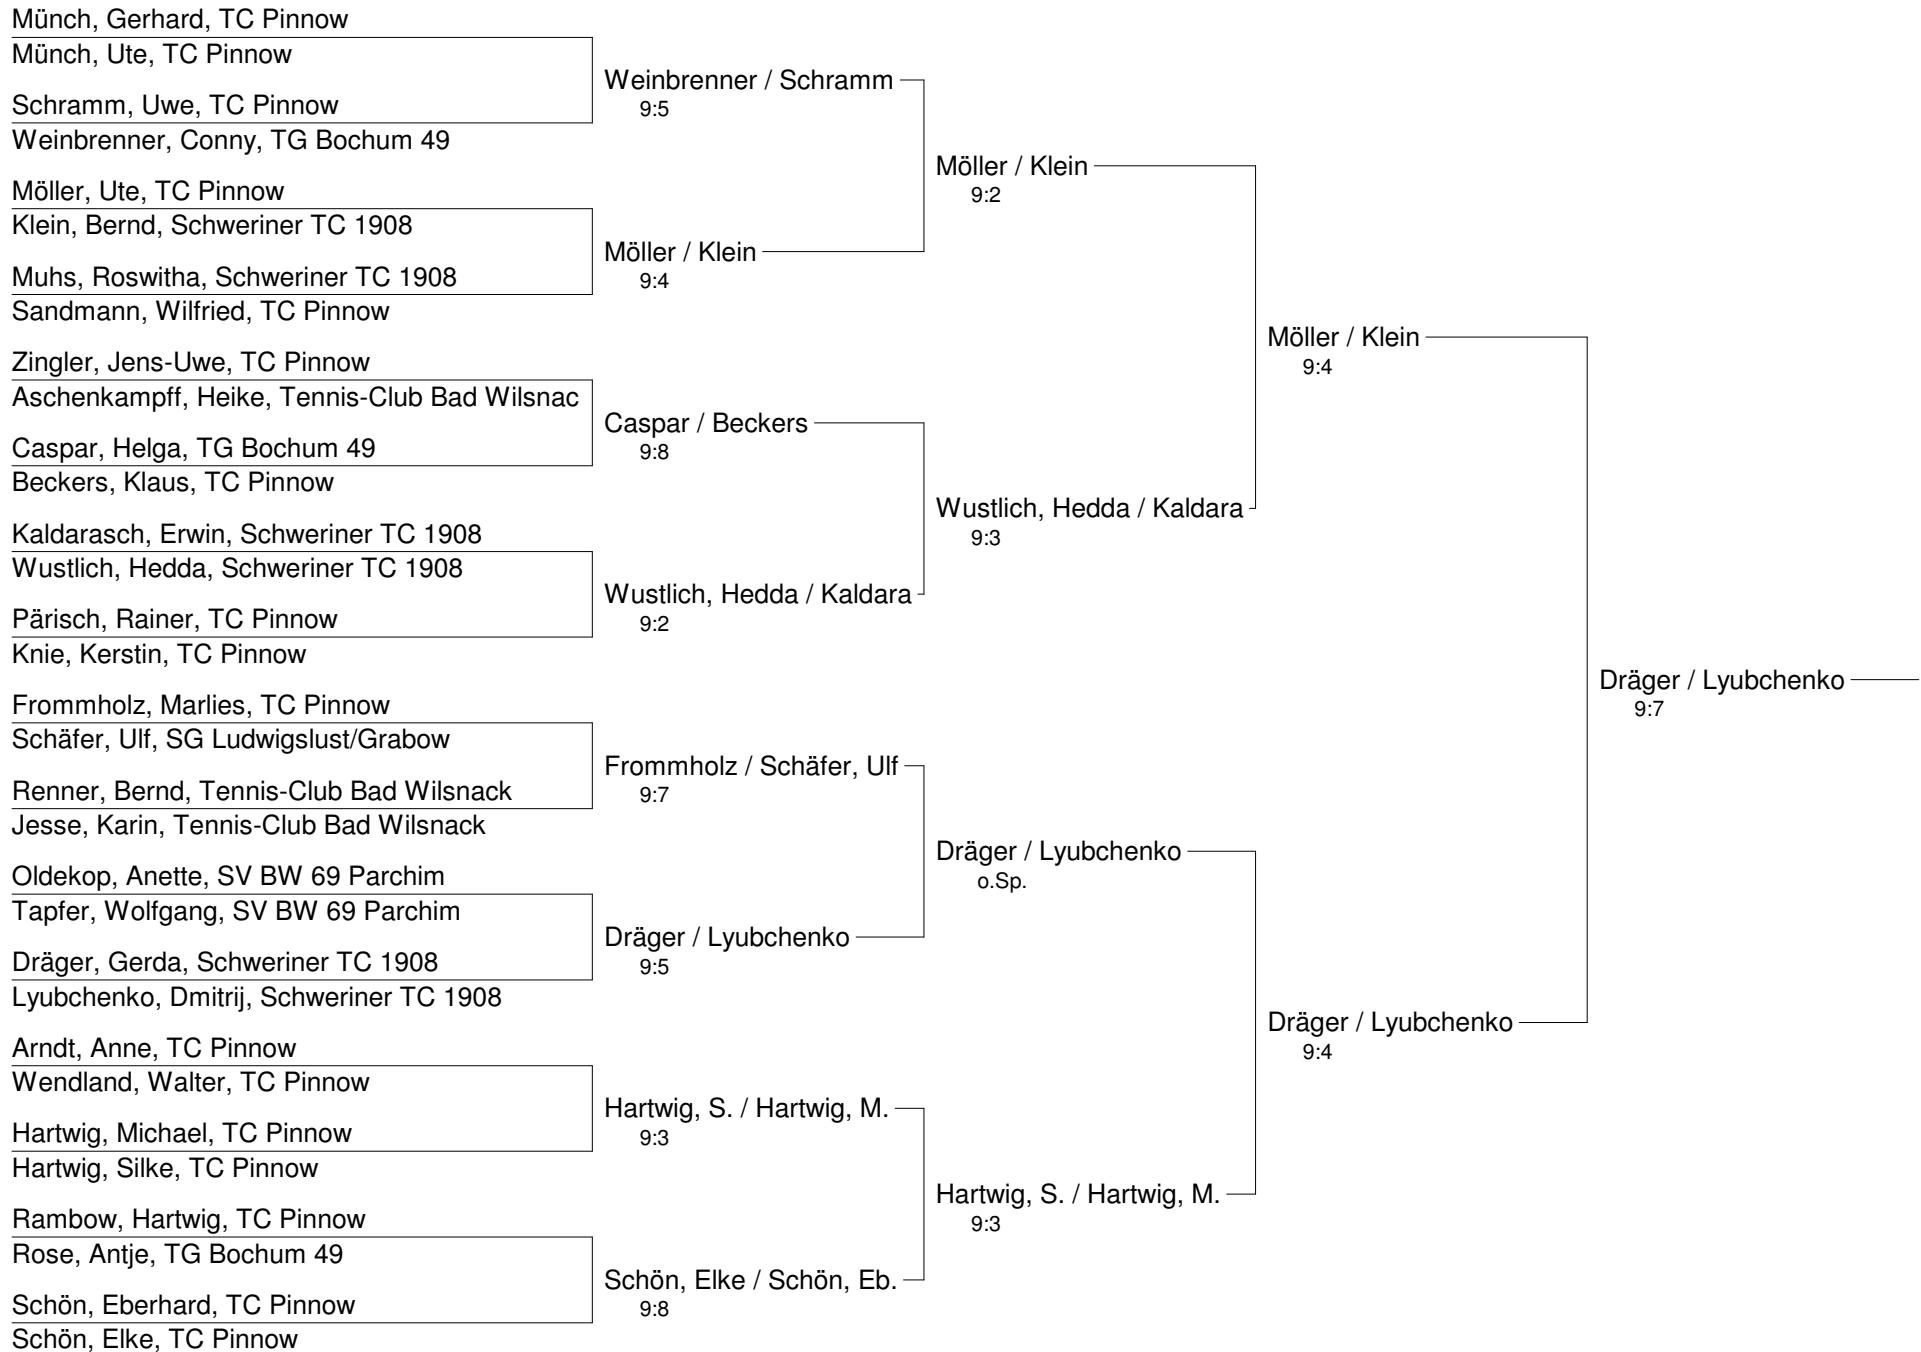

10. Dello Cup 2013
10./11. August 2013
Mixed Gruppe C