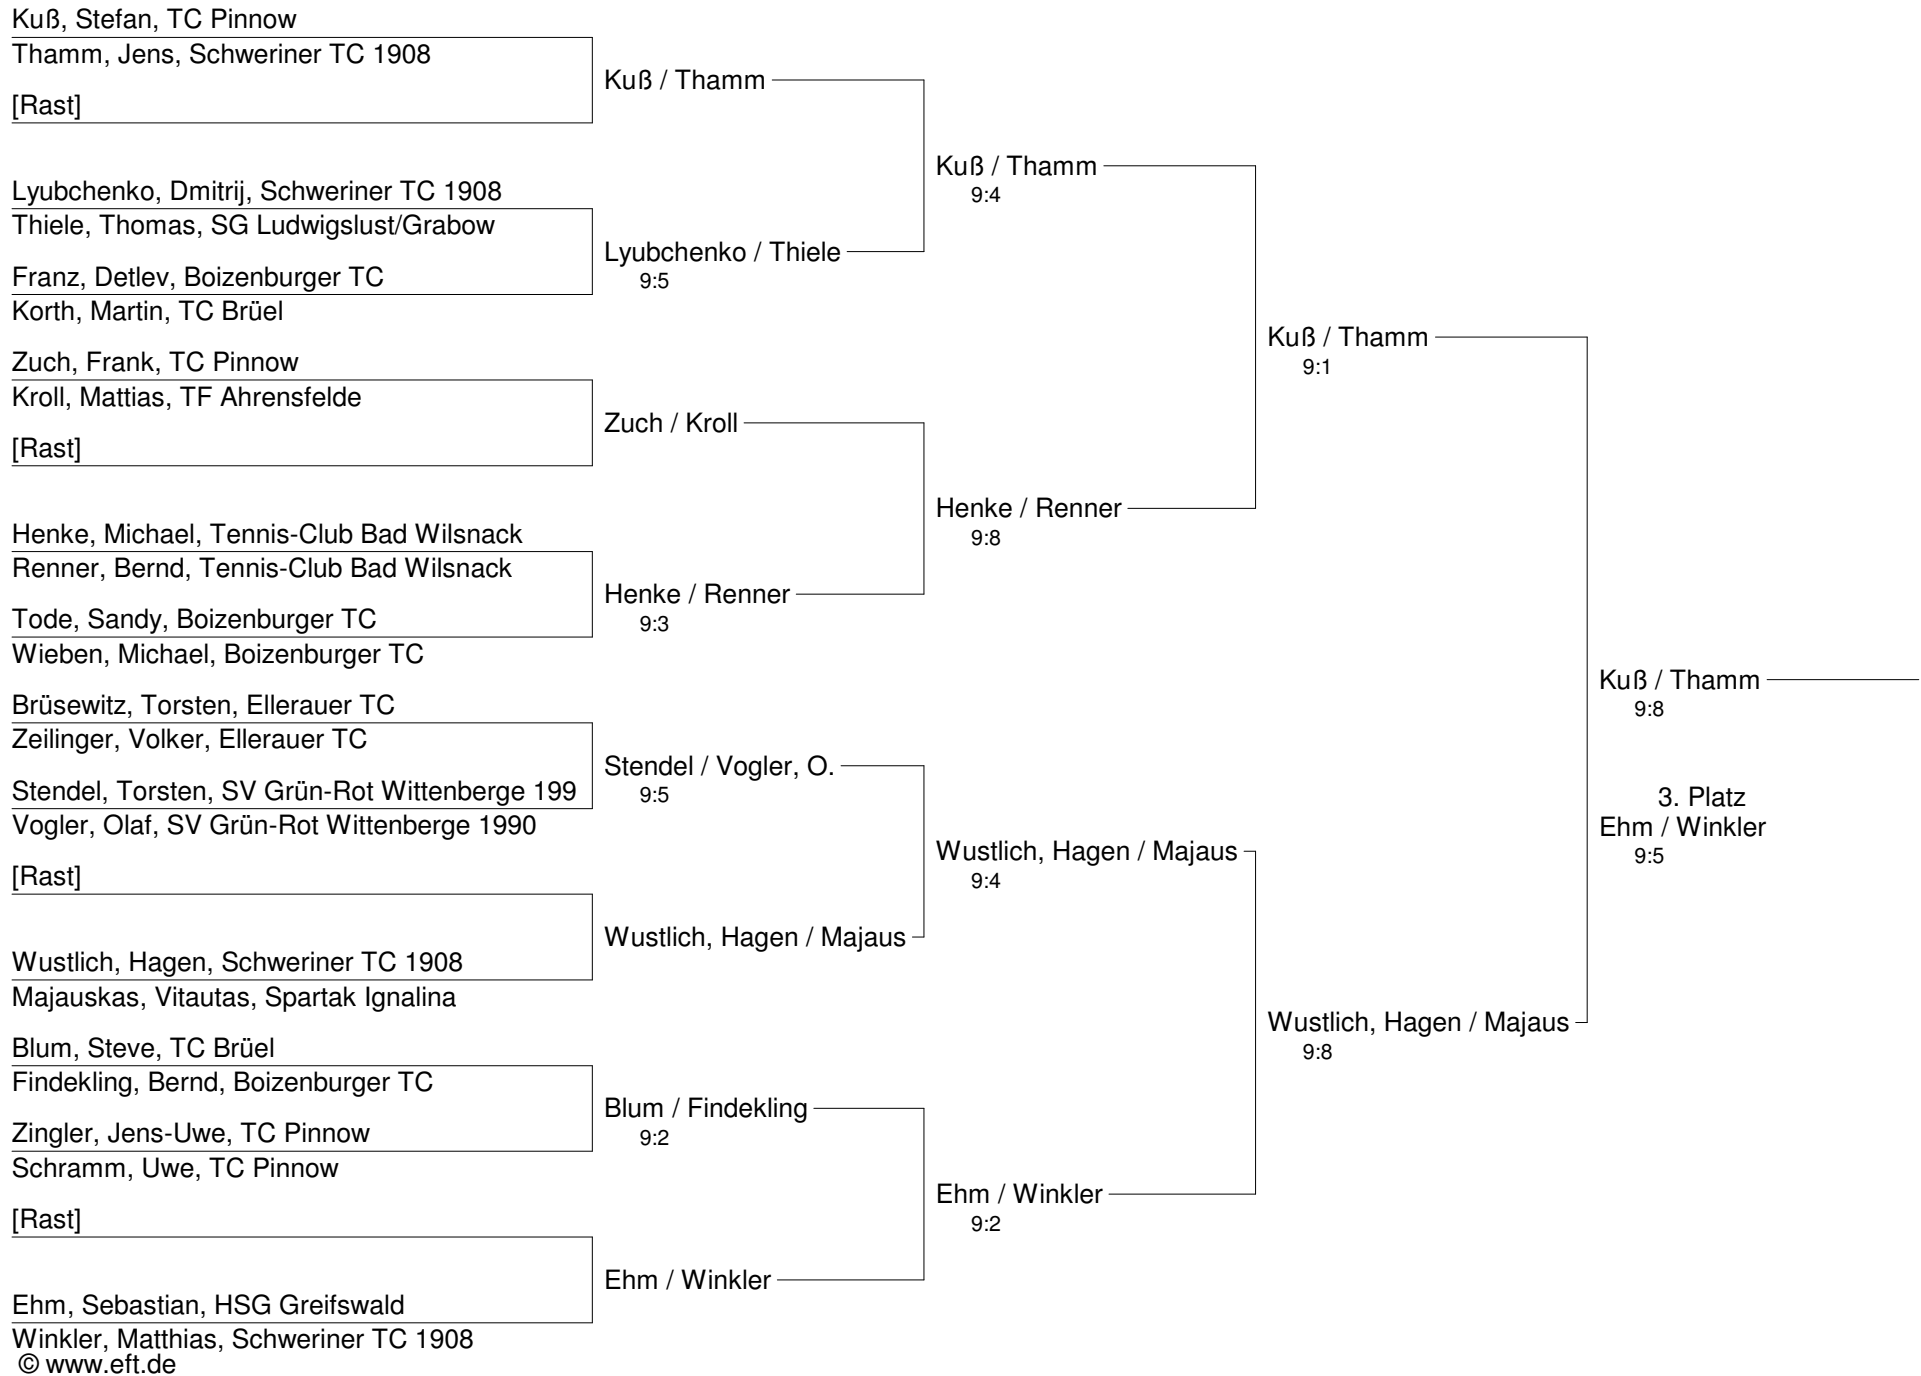

10. Dello Cup 2013
10./11. August 2013
Herren-Doppel U50