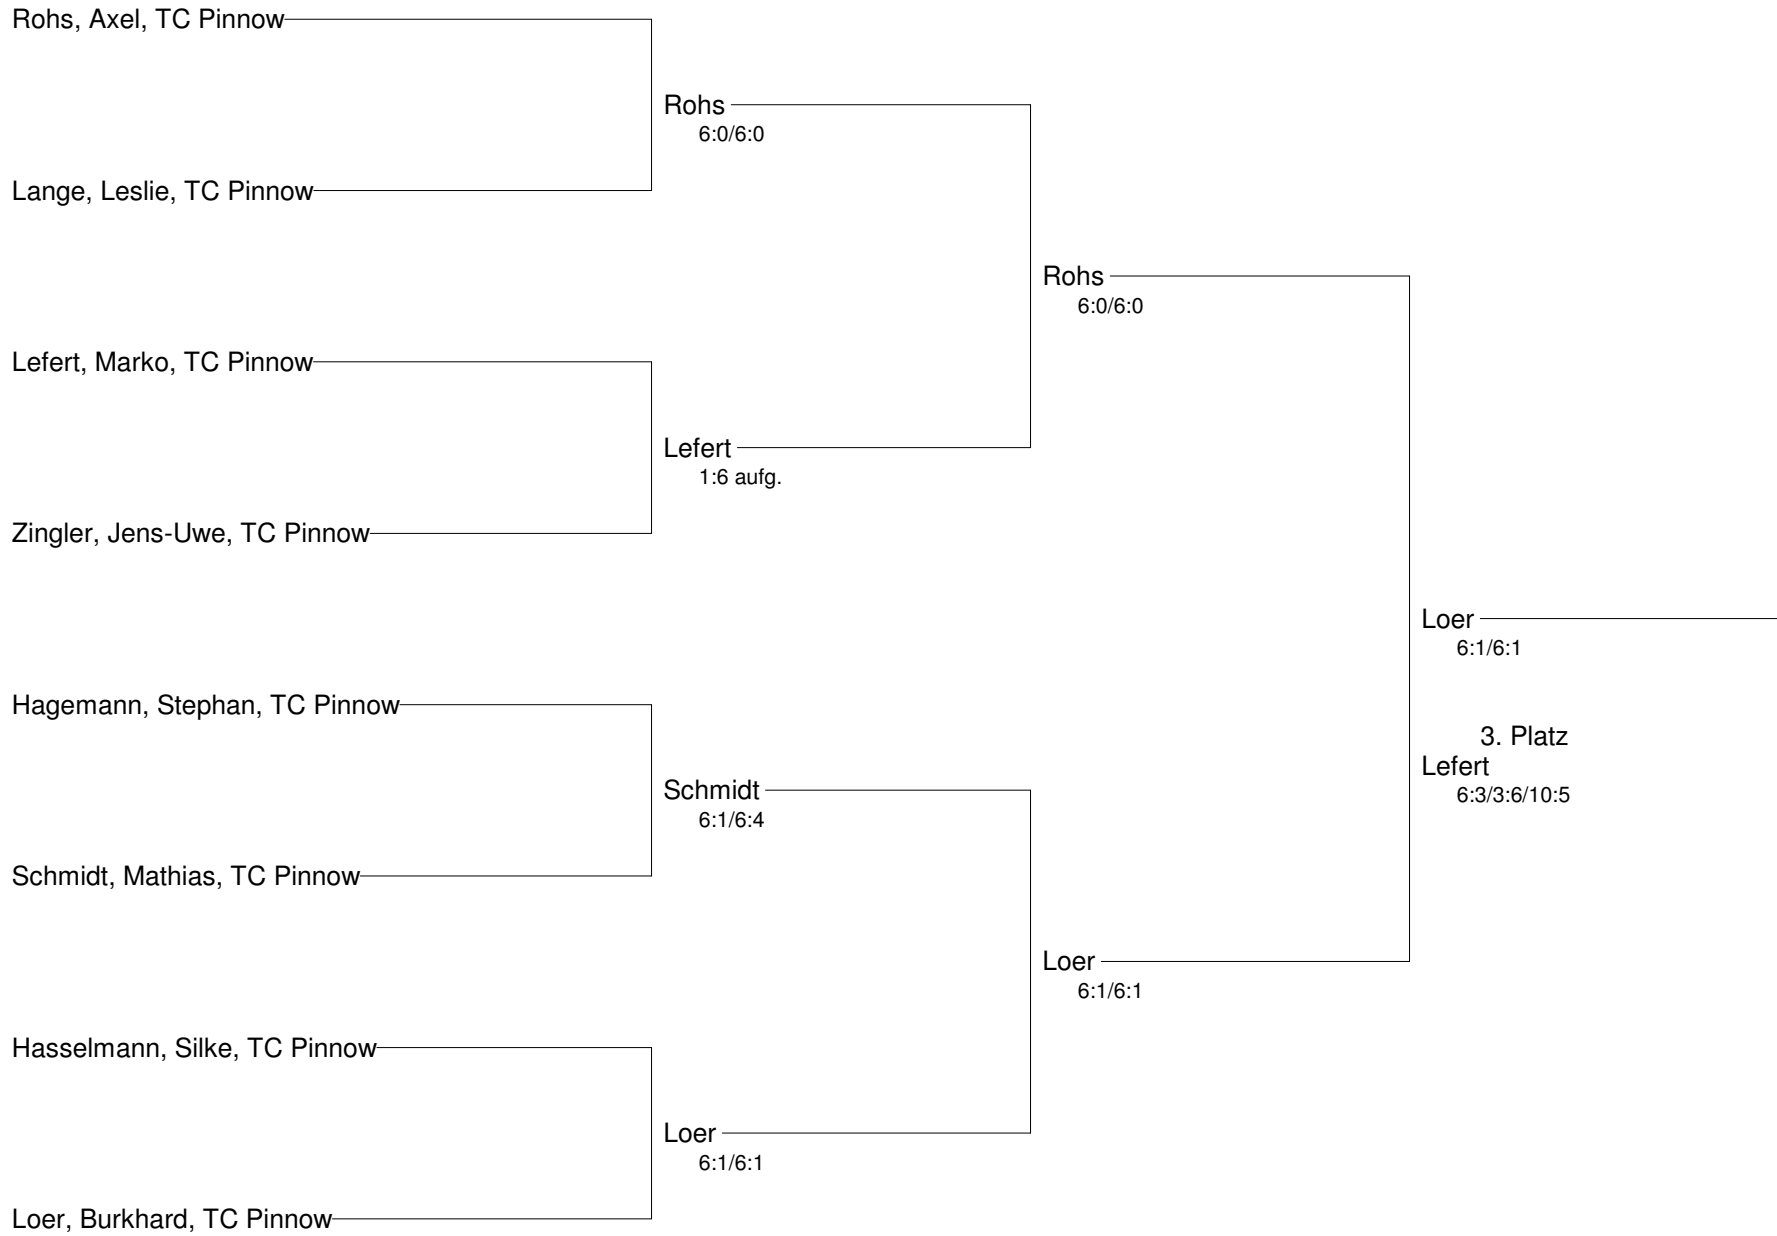

Vereinsmeisterschaft 2016
Herren 50

Vereinsmeisterschaft 2016
Herren 50 Nebenrunde

Lange, Leslie, TC Pinnow	Lange o.Sp.	Hasselmann
Zingler, Jens-Uwe, TC Pinnow		
Hagemann, Stephan, TC Pinnow	Hasselmann 6:3/6:4	6:2/6:3
Hasselmann, Silke, TC Pinnow		

Vereinsmeisterschaft 2016
Herren 60

Herren 60	Schön Eberhard (1.)	Dammann Dieter (2.)	Gutow Bernd (3.)	Rändler Andreas (4.)
Schön, Eberhard TC Pinnow		6:4/6:1	6:2/6:4	6:1/6:1
Dammann, Dieter TC Pinnow	4:6/1:6		6:3/3:6/10:6	6:3/6:2
Gutow, Bernd TC Pinnow	2:6/4:6	3:6/6:3/6:10		7:5/6:4
Rändler, Andreas TC Pinnow	1:6/1:6	3:6/2:6	5:7/4:6	